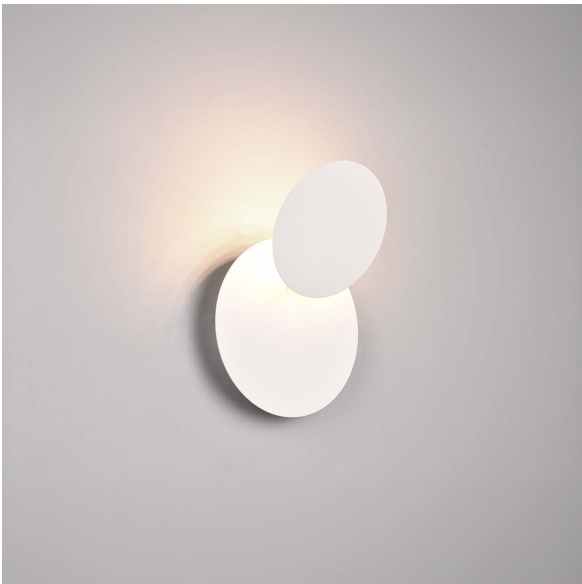

LED Wandleuchte, Schwenkbar, Metall, Weiss, Indirekt, 18 cm Ø

[PRODUKT IM SHOP ANSCHAUEN](#)

| | |
|-------------------------|---|
| Farbe | Weiss |
| Kollektion | MIO |
| Material | Metall |
| Stilrichtung | modern, schlicht, wohnlich, zeitlos, dekorativ, elegant, minimalistisch |
| Brennstellen | 1 |
| Dimmbar | nein |
| EEF-Klasse | F |
| Farbwiedergabe | 80 CRI |
| Frequenz | 50 Hz |
| Lebensdauer | 30.000 Stunden |
| Leuchtmittel | LED-Leuchtmittel |
| Leuchtmittel inklusive? | ja |
| Leuchtmittel-Technik | LED-Technik |
| Leuchtmittelfassung | SMD, LED |
| Lichtfarbe | 3000 K |
| Lichtstärke | 560 lm |
| Schutzart | IP20 |
| Schutzklasse | 1 |
| Volt | 230 V |
| Watt | 6 W |
| Zertifikat | CE Zertifikat |
| Auslage | 7.2 cm |
| Breitenverstellbar | ja |
| Durchmesser | 18 |
| Gewicht | 0.57 kg |
| Höhenverstellbar | ja |
| Produkttyp | Wandleuchte |
| Technologie | LED-Technologie |
| Preis | CHF 69.95 |