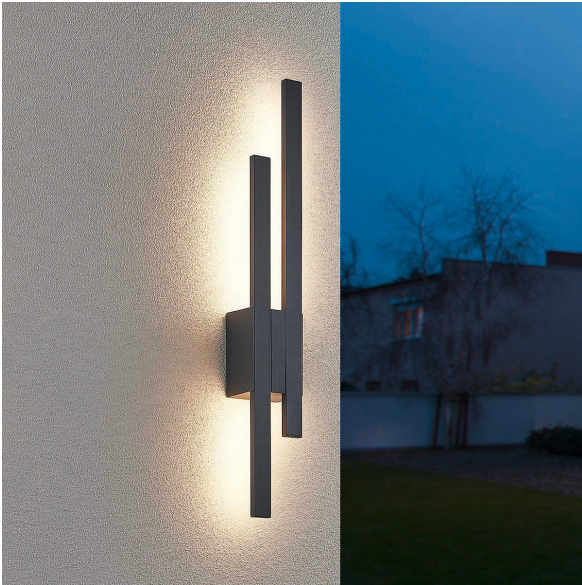

## LED Wandleuchte, Indirektes Licht, Aluminium, Anthrazit, IP54, 61 cm Höhe

[PRODUKT IM SHOP ANSCHAUEN](#)

Farbe	Anthrazit
Kollektion	Tawa
Material	Aluminium
Stilrichtung	modern, attraktiv, dekorativ
Brennstellen	2
Dimmbar	nein
EEF-Klasse	F
Farbwiedergabe	80 CRI
Frequenz	50 Hz
Lebensdauer	30.000 Stunden
Leuchtmittel	LED-Leuchtmittel
Leuchtmittel inklusive?	ja
Leuchtmittel-Technik	LED-Technik
Leuchtmittelfassung	SMD, LED
Lichtfarbe	3000 K
Lichtstärke	1800 lm
Schutzart	IP54
Schutzklasse	1
Volt	230 V
Watt	9 W
Zertifikat	CE Zertifikat
Breite	9 cm
Breitenverstellbar	nein
Gewicht	0.785 kg
Höhe	61.5 cm
Höhenverstellbar	nein
Produkttyp	Aussen Wandleuchte
Technologie	LED-Technologie
Tiefe	6.5 cm
Preis	CHF 119.95