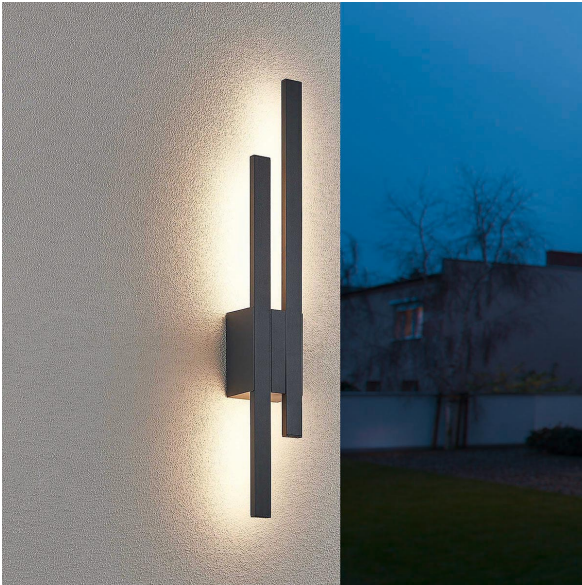

## LED Wandleuchte, Indirektes Licht, Aluminium, Anthrazit, IP54, 61 cm Höhe

[PRODUKT IM SHOP ANSCHAUEN](#)

Farbe	<a href="#">Anthrazit</a>
Kollektion	<a href="#">Tawa</a>
Material	<a href="#">Aluminium</a>
Stilrichtung	<a href="#">modern, dekorativ, attraktiv</a>
Brennstellen	2
Dimmbar	<a href="#">Nein</a>
EEF-Klasse	F
Farbwiedergabe	80 CRI
Frequenz	50 Hz
Lebensdauer	30.000 Stunden
Leuchtmittel	LED-Leuchtmittel
Leuchtmittel inklusive?	ja
Leuchtmittel-Technik	<a href="#">LED-Technik</a>
Leuchtmittelfassung	<a href="#">LED, SMD</a>
Lichtfarbe	<a href="#">3000 K</a>
Lichtstärke	<a href="#">1800 lm</a>
Schutzart	<a href="#">IP54</a>
Schutzklasse	1
Volt	230 V
Watt	9 W
Zertifikat	<a href="#">CE Zertifikat</a>
Breite	9 cm
Breitenverstellbar	nein
Gewicht	0.785 kg
Höhe	<a href="#">61.5 cm</a>
Höhenverstellbar	nein
Produkttyp	Aussen Wandleuchte
Technologie	LED-Technologie
Tiefe	6.5 cm
Preis	CHF 119.95