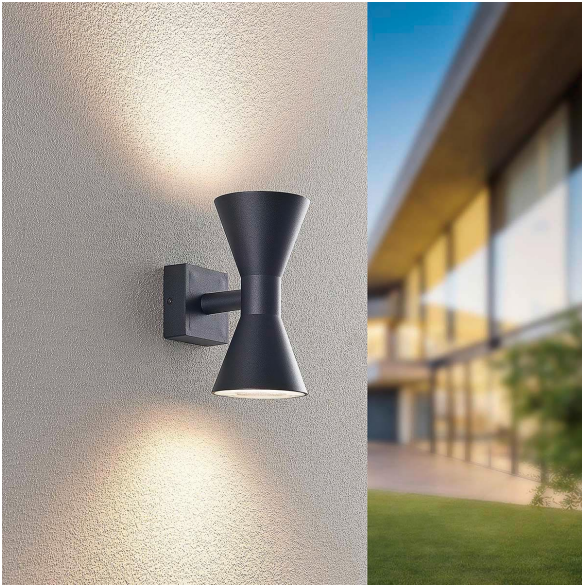

Aussen Wandleuchte, Up-Down-Beleuchtung, Aluminium, Schwarz, Sanduhr, IP44, 20 cm Höhe

[PRODUKT IM SHOP ANSCHAUEN](#)

Farbe	Schwarz
Kollektion	Ardas
Material	Aluminium
Stilrichtung	modern, dekorativ, elegant, minimalistisch, schlicht, zeitlos
Brennstellen	2
Dimmbar	nein
EEF-Klasse	A
Frequenz	50 Hz
Leuchtmittel inklusive?	nein
Leuchtmittel-Technik	LED geeignet
Leuchtmittelfassung	GU10
Schutzart	IP44
Schutzklasse	1
Volt	230 V
Watt	10 W
Zertifikat	CE Zertifikat
Auslage	15 cm
Breite	10 cm
Breitenverstellbar	nein
Gewicht	0.64 kg
Höhe	20 cm
Höhenverstellbar	nein
Produkttyp	Aussen Wandleuchte
Preis	CHF 89.95