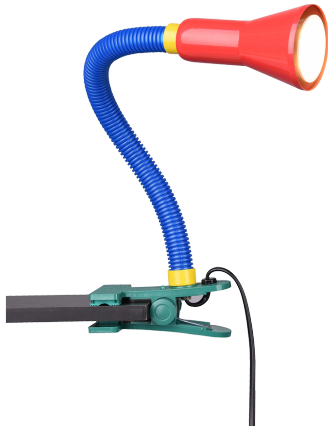

Klemmleuchte, Flexarm, Rot, Gelb, Blau, Grün, 30 cm Höhe

Brennstellen	1
Dimmbar	nein
Frequenz	50 Hz
Leuchtmittel inklusive?	nein
Schutzklasse	2
Volt	230 V
Watt	18 W
Zertifikat	CE Zertifikat
Breite	8 cm
Breitenverstellbar	nein
Gewicht	0,5 kg
Höhe	30 cm
Höhenverstellbar	ja
Produkttyp	Klemmleuchte
Preis	CHF 39.85