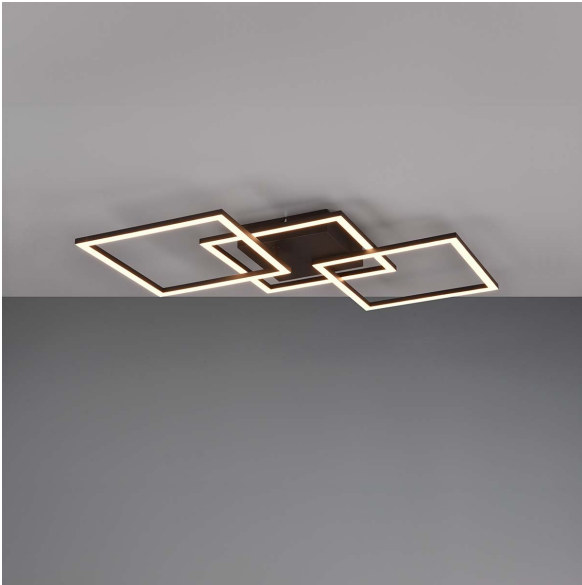

## LED Deckenleuchte, Modern, Quadrate, Schwenkbar, Schwarz, 74 cm x 35 cm

[PRODUKT IM SHOP ANSCHAUEN](#)

Farbe	Schwarz
Kollektion	Trail
Material	Metall
Stilrichtung	modern, attraktiv, dekorativ, wohnlich
Brennstellen	1
Dimmbar	nein
EEF-Klasse	F
Farbwiedergabe	80 CRI
Frequenz	50 Hz
Lebensdauer	20.000 Stunden
Leuchtmittel	LED-Leuchtmittel
Leuchtmittel inklusive?	ja
Leuchtmittelfassung	SMD
Lichtfarbe	3000 K
Lichtstärke	3550 lm
Schutzart	IP20
Schutzklasse	2
Volt	230 V
Watt	31 W
Zertifikat	CE Zertifikat
Breite	74 cm
Breitenverstellbar	nein
Durchmesser	
Gewicht	0,87 kg
Höhe	7 cm
Höhenverstellbar	nein
Produkttyp	Deckenleuchte
Technologie	LED-Technologie
Tiefe	35 cm
Preis	CHF 89.95