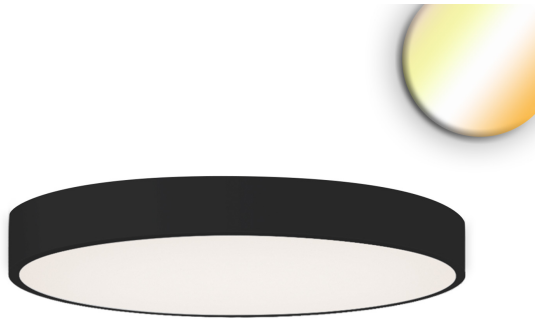

LED Deckenleuchte, Schwarz, Weiss, Rund, Color Switch, Dimmbar, IP42, 100 cm Ø

[PRODUKT IM SHOP ANSCHAUEN](#)

Farbe	Schwarz, Weiss
Material	Aluminium
Dimmbar	ja
EEF-Klasse	D
Farbwiedergabe	80 CRI
Frequenz	50 Hz
Lebensdauer	40.000 Stunden
Leuchtmittel	LED-Leuchtmittel
Leuchtmittel inklusive?	ja
Lichtfarbe	2700 K, 4000 K, 3000 K
Lichtstärke	11800 lm
Schutzart	IP40
UGR	
Volt	240 V
Watt	100 W
Zertifikat	CE Zertifikat
Breitenverstellbar	nein
Durchmesser	100
Höhe	6,5 cm
Höhenverstellbar	nein
Produkttyp	Deckenleuchte
Technologie	LED-Technologie
Preis	CHF 849.95