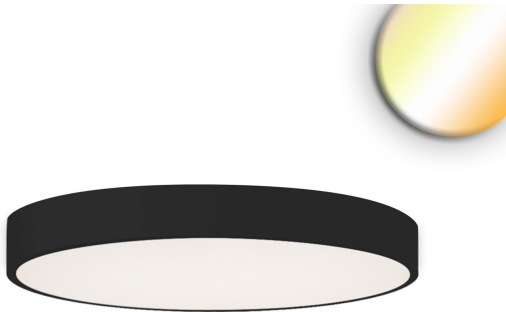

LED Deckenleuchte, Schwarz, Weiss, Rund, Flach, Dimmbar, Color Switch, 80 cm Ø

[PRODUKT IM SHOP ANSCHAUEN](#)

Farbe	Schwarz, Weiss
Material	Aluminium
Abstrahlwinkel	100 °
Brennstellen	1
Dimmbar	ja
EEF-Klasse	D
Farbwiedergabe	80 CRI
Frequenz	50 Hz
Lebensdauer	40.000 Stunden
Leuchtmittel	LED-Leuchtmittel
Leuchtmittel inklusive?	ja
Lichtfarbe	2700 K, 4000 K, 3000 K
Lichtstärke	8200 lm
Schutzart	IP40
Schutzklasse	2
UGR	
Volt	240 V
Watt	70 W
Zertifikat	CE Zertifikat
Breitenverstellbar	nein
Durchmesser	80
Höhe	6,5 cm
Höhenverstellbar	nein
Produkttyp	Deckenleuchte
Technologie	LED-Technologie
Preis	CHF 629.95