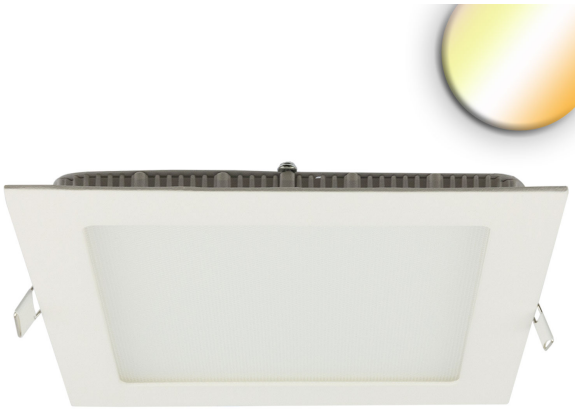

## LED Einbaustrahler, Quadrat, Weiss, Dimmbar, Farbwechsler, IP42, 30 cm x 30 cm

[PRODUKT IM SHOP ANSCHAUEN](#)

Material	Aludruckguss
Brennstellen	1
Dimmbar	ja
EEF-Klasse	E
Farbwiedergabe	80 CRI
Lebensdauer	38.000 Stunden
Leuchtmittel	LED-Leuchtmittel
Leuchtmittel inklusive?	ja
Lichtfarbe	3000 K, 4000 K
Lichtstärke	2550 lm
Lochmass	28,5 x 28,5 cm
Schutzart	IP42
Volt	240 V
Watt	24,8 W
Zertifikat	CE Zertifikat
Breite	30 cm
Breitenverstellbar	nein
Einbautiefe	0,95
Gewicht	0,94 kg
Höhe	1 cm
Höhenverstellbar	nein
Länge	30 cm
Produkttyp	Einbaustrahler
Technologie	LED-Technologie
Preis	CHF 119.95