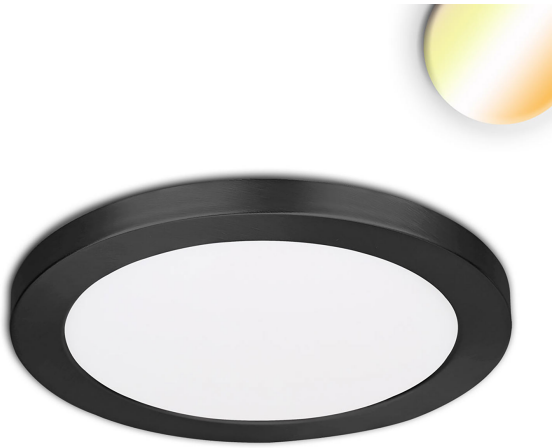

## LED Aussen Einbauleuchte, Aufbauleuchte, Flach, ColorSwitch, CCT, IP44, 22 cm Ø

[PRODUKT IM SHOP ANSCHAUEN](#)

Farbe	<a href="#">Schwarz</a>
Material	<a href="#">Aluminium</a>
Brennstellen	1
Dimmbar	<a href="#">Nein</a>
EEF-Klasse	F
Farbwiedergabe	80 CRI
Lebensdauer	38.000 Stunden
Leuchtmittel	LED-Leuchtmittel
Leuchtmittel inklusive?	ja
Lichtfarbe	<a href="#">3000 K</a> , <a href="#">3500 K</a> , <a href="#">4000 K</a>
Lichtstärke	<a href="#">1530 lm</a>
Lochmass	5,5 - 17,5 cm
Schutzart	<a href="#">IP44</a>
Volt	240 V
Watt	18 W
Zertifikat	<a href="#">CE Zertifikat</a>
Breitenverstellbar	nein
Durchmesser	<a href="#">22</a>
Einbautiefe	1,5
Gewicht	0,508 kg
Höhe	<a href="#">1,5 cm</a>
Höhenverstellbar	nein
Technologie	LED-Technologie
Preis	CHF 69.95