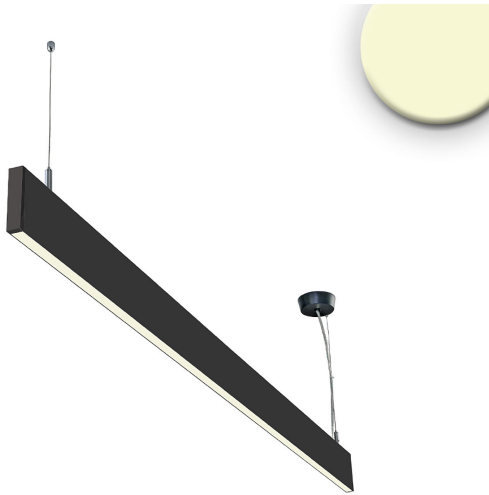

LED Pendelleuchte, Schwarz, Up-Down-Licht, Prismatisch, 60 cm x 2 cm

[PRODUKT IM SHOP ANSCHAUEN](#)

Farbe	Schwarz
Material	Aluminium
Brennstellen	2
Dimmbar	nein
EEF-Klasse	F
Farbwiedergabe	83 CRI
Lebensdauer	53.000 Stunden
Leuchtmittel	LED-Leuchtmittel
Leuchtmittel inklusive?	ja
Lichtfarbe	3000 K
Lichtstärke	1900 lm
Schutzart	IP42
Volt	240 V
Watt	25 W
Zertifikat	CE Zertifikat
Breite	2 cm
Gewicht	1,134 kg
Höhe	9,42 cm
Höhenverstellbar	nein
Länge	60 cm
Produkttyp	Pendelleuchte
Technologie	LED-Technologie
Preis	CHF 229.95