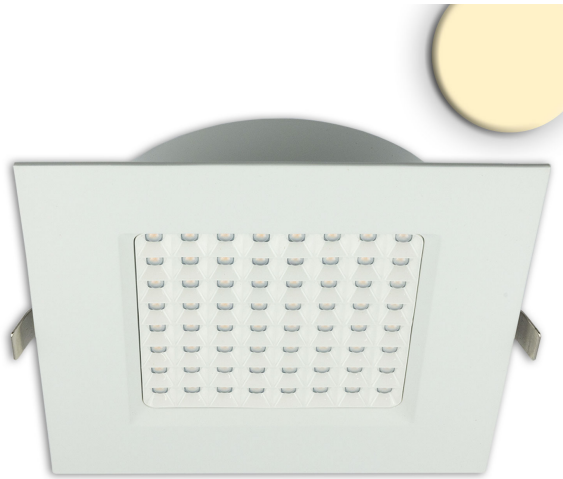

## LED Einbauleuchte, Quadratisch, Extern Dimmbar, Blendungsreduziert, IP54, 23 cm x 23 cm

[PRODUKT IM SHOP ANSCHAUEN](#)

Material	Aludruckguss
Dimmbar	ja
EEF-Klasse	D
Farbwiedergabe	82 CRI
Lebensdauer	53.000 Stunden
Leuchtmittel inklusive?	ja
Lichtfarbe	3000 K
Lichtstärke	2870 lm
Lochmass	21 cm
Schutzart	IP54
Volt	240 V
Watt	26 W
Zertifikat	CE Zertifikat
Breite	22,8 cm
Breitenverstellbar	nein
Einbautiefe	4
Gewicht	0,9 kg
Höhe	4,2 cm
Höhenverstellbar	nein
Länge	22,8 cm
Technologie	LED-Technologie
Preis	CHF 149.95