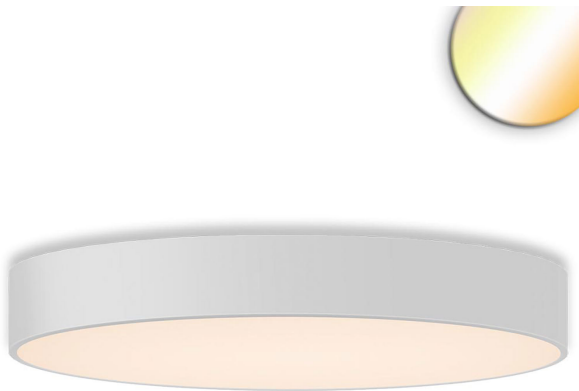

LED Deckenleuchte, Rund, 12350 Lumen, Farbwechsler, Dimmbar, Weiss, 100 cm Ø

[PRODUKT IM SHOP ANSCHAUEN](#)

Material	Aluminium
Dimmbar	ja
EEF-Klasse	F
Farbwiedergabe	80 CRI
Lebensdauer	52.000 Stunden
Leuchtmittel inklusive?	ja
Lichtfarbe	3000 K, 4000 K, 3500 K
Lichtstärke	12350 lm
Schutzart	IP20
Volt	240 V
Watt	160 W
Zertifikat	CE Zertifikat
Breitenverstellbar	nein
Durchmesser	100
Gewicht	9,67 kg
Höhe	10 cm
Höhenverstellbar	nein
Produkttyp	Deckenleuchte
Technologie	LED-Technologie
Preis	CHF 1'199.95