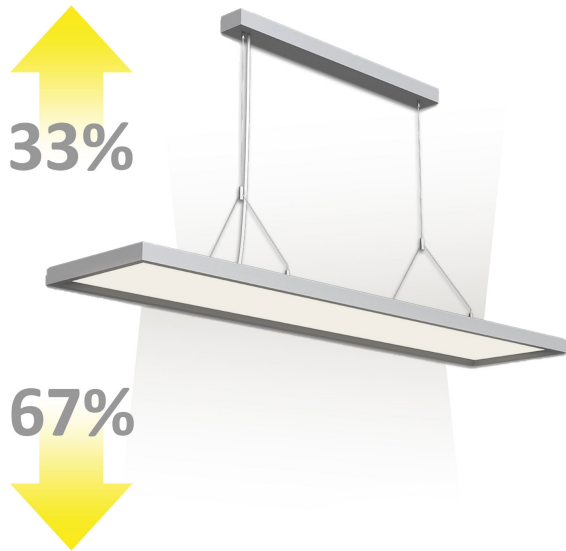

LED Office Pendelleuchte, Up-And-Down Licht, Dimmbar, 4000 Kelvin, 120 cm x 26 cm

[PRODUKT IM SHOP ANSCHAUEN](#)

Farbe	Silber, Grau
Material	Aluminium
Dimmbar	ja
EEF-Klasse	E
Farbwiedergabe	90 CRI
Lebensdauer	53.000 Stunden
Leuchtmittel inklusive?	ja
Lichtfarbe	4000 K
Lichtstärke	6000 lm
Schutzart	IP20
Volt	240 V
Watt	60 W
Zertifikat	CE Zertifikat
Breite	26 cm
Breitenverstellbar	nein
Gewicht	7,5 kg
Höhe	3 cm
Höhenverstellbar	nein
Länge	120 cm
Produkttyp	Pendelleuchte
Technologie	LED-Technologie
Preis	CHF 469.95