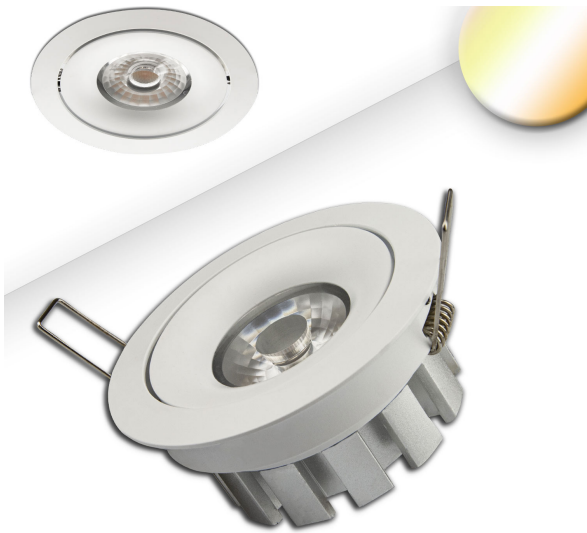

LED Einbaustrahler, Weiss, Dimmbar, Dim-to-warm, Schwenkbar, Aluminium, Rund, IP42, 9 cm Ø

[PRODUKT IM SHOP ANSCHAUEN](#)

Material	Aluminium
Dimmbar	ja
EEF-Klasse	F
Farbwiedergabe	95 CRI
Lebensdauer	38.000 Stunden
Leuchtmittel	LED-Leuchtmittel
Leuchtmittel inklusive?	ja
Lichtfarbe	2200 K, 3100 K
Lichtstärke	1100 lm
Lochmass	8,5 cm
Schutzart	IP42
Schutzklasse	2
Volt	240 V
Watt	15 W
Zertifikat	CE Zertifikat
Breitenverstellbar	nein
Durchmesser	9,5
Einbautiefe	4,1
Gewicht	0,36 kg
Höhe	4,3 cm
Höhenverstellbar	nein
Produkttyp	Einbaustrahler
Technologie	LED-Technologie
Preis	CHF 119.95