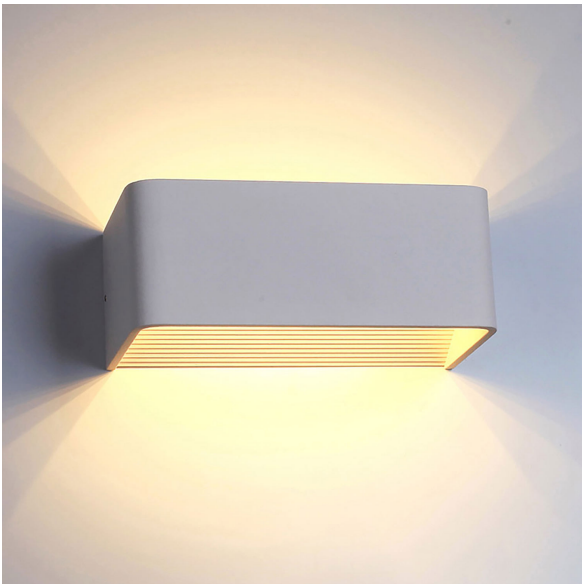

LED Wandleuchte, Weiss, Rechteckig, Up-Down-Beleuchtung, IP40, 20 cm x 10 cm

[PRODUKT IM SHOP ANSCHAUEN](#)

Material	Aluminium
Dimmbar	nein
EEF-Klasse	F
Farbwiedergabe	82 CRI
Frequenz	50 Hz
Lebensdauer	38.000 Stunden
Leuchtmittel	LED-Leuchtmittel
Leuchtmittel inklusive?	ja
Lichtfarbe	3000 K
Lichtstärke	443 lm
Schutzart	IP40
Volt	240 V
Watt	6,7 W
Zertifikat	CE Zertifikat
Breite	10 cm
Breitenverstellbar	nein
Gewicht	0,704 kg
Höhe	8 cm
Höhenverstellbar	nein
Länge	20 cm
Produkttyp	Wandleuchte
Technologie	LED-Technologie
Preis	CHF 99.95