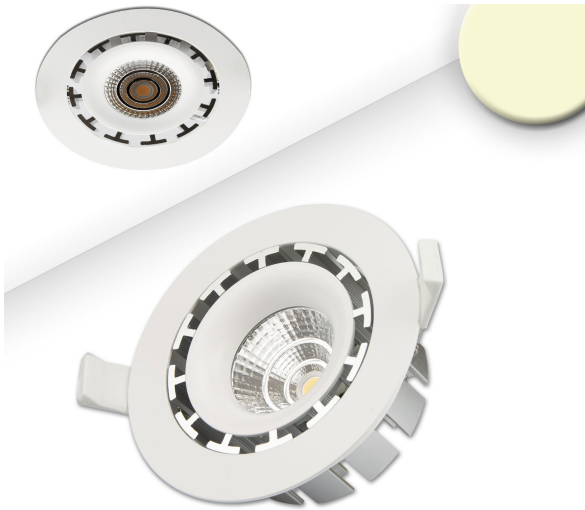

LED Einbaustrahler, Rund, Weiss, Dimmbar, Prismatische Abdeckung, 11 cm Ø

[PRODUKT IM SHOP ANSCHAUEN](#)

Material	Aluminium
Brennstellen	1
Dimmbar	ja
EEF-Klasse	F
Farbwiedergabe	80 CRI
Frequenz	50 Hz
Lebensdauer	38.000 Stunden
Leuchtmittel	LED-Leuchtmittel
Leuchtmittel inklusive?	ja
Lichtfarbe	2800 K
Lichtstärke	1200 lm
Lochmass	9,8 cm
Schutzart	IP42
Volt	240 V
Watt	15,1 W
Zertifikat	CE Zertifikat
Breitenverstellbar	nein
Durchmesser	11,4
Einbautiefe	4,2
Gewicht	0,366 kg
Höhe	4,4 cm
Höhenverstellbar	nein
Produkttyp	Einbaustrahler
Technologie	LED-Technologie
Preis	CHF 99.95