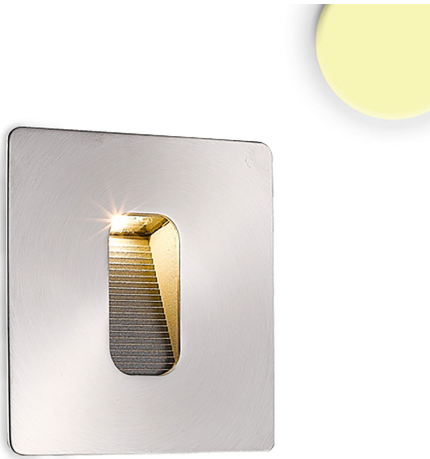

LED Wand Einbauleuchte, Indirektes Licht, Edelstahl, Silber, IP65, Quadrat, 9,5 x 9,5 cm

[PRODUKT IM SHOP ANSCHAUEN](#)

Farbe	Silber
Material	Edelstahl
Dimmbar	nein
EEF-Klasse	G
Farbwiedergabe	80 CRI
Lebensdauer	38.000 Stunden
Leuchtmittel inklusive?	ja
Lichtfarbe	3000 K
Lichtstärke	100 lm
Lochmass	9 cm
Schutzart	IP65
Volt	240 V
Watt	3,8 W
Zertifikat	CE Zertifikat
Breitenverstellbar	nein
Durchmesser	9,5
Einbautiefe	8,1
Gewicht	0,38 kg
Höhe	8,1 cm
Höhenverstellbar	nein
Produkttyp	Einbaustrahler
Technologie	LED-Technologie
Preis	CHF 99.95