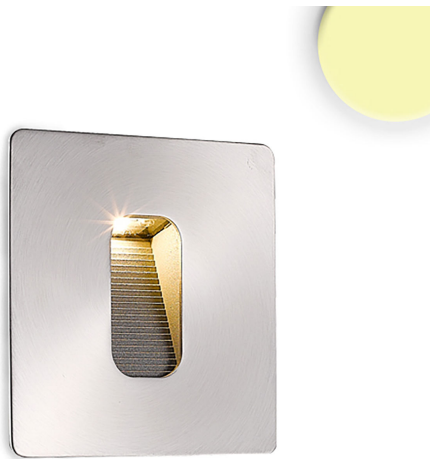

LED Wand Einbauleuchte, Indirektes Licht, Edelstahl, Silber, IP65, Quadrat, 9,5 x 9,5 cm

[PRODUKT IM SHOP ANSCHAUEN](#)

Farbe	<u>Silber</u>
Material	<u>Edelstahl</u>
Dimmbar	<u>Nein</u>
EEF-Klasse	G
Farbwiedergabe	80 CRI
Lebensdauer	38.000 Stunden
Leuchtmittel inklusive?	ja
Lichtfarbe	<u>3000 K</u>
Lichtstärke	<u>100 lm</u>
Lochmass	9 cm
Schutzart	<u>IP65</u>
Volt	240 V
Watt	3,8 W
Zertifikat	<u>CE Zertifikat</u>
Breitenverstellbar	nein
Durchmesser	<u>9,5</u>
Einbautiefe	8,1
Gewicht	0,38 kg
Höhe	<u>8,1 cm</u>
Höhenverstellbar	nein
Produkttyp	Einbaustrahler
Technologie	LED-Technologie
Preis	CHF 99.95