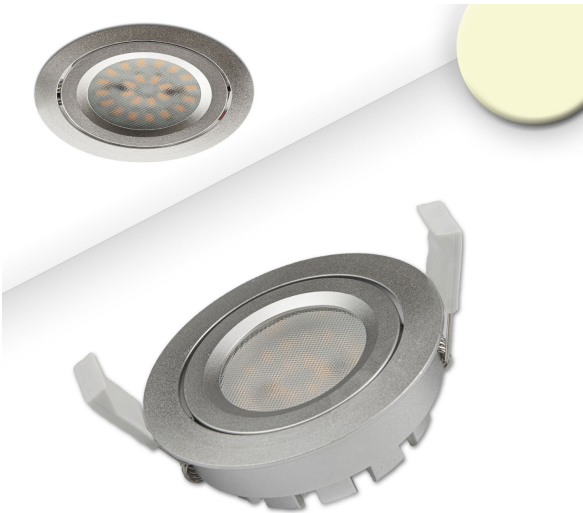

LED Einbaustrahler, Rund, Extern Dimmbar, Silber-Grau, IP42, 8 cm Ø

[PRODUKT IM SHOP ANSCHAUEN](#)

Farbe	Silber, Grau
Material	Aluminium
Brennstellen	1
Dimmbar	ja
EEF-Klasse	E
Farbwiedergabe	82 CRI
Lebensdauer	38.000 Stunden
Leuchtmittel inklusive?	ja
Lichtfarbe	2700 K
Lichtstärke	800 lm
Lochmass	7,5 cm
Schutzart	IP42
Volt	240 V
Watt	8 W
Zertifikat	CE Zertifikat
Breitenverstellbar	nein
Durchmesser	8,2
Einbautiefe	3
Gewicht	0,122 kg
Höhe	2,7 cm
Höhenverstellbar	nein
Produkttyp	Einbaustrahler
Technologie	LED-Technologie
Preis	CHF 99.95