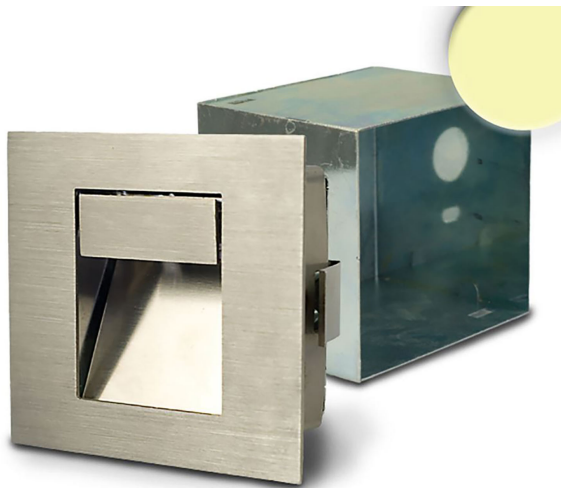

LED Einbauleuchte, Wandleuchte, Edelstrahl, IP44, 9 cm x 8 cm

[PRODUKT IM SHOP ANSCHAUEN](#)

Farbe	Silber
Material	Edelstahl
Abstrahlwinkel	30 °
Brennstellen	1
Dimmbar	nein
EEF-Klasse	G
Farbwiedergabe	80 CRI
Frequenz	50 Hz
Lebensdauer	38.000 Stunden
Leuchtmittel	LED-Leuchtmittel
Leuchtmittel inklusive?	ja
Lichtfarbe	2900 K
Lichtstärke	56 lm
Schutzart	IP44
Volt	240 V
Watt	2,3 W
Zertifikat	CE Zertifikat
Breite	9 cm
Breitenverstellbar	nein
Einbautiefe	3,2
Gewicht	0,528 kg
Höhe	3,8 cm
Höhenverstellbar	nein
Länge	10 cm
Produkttyp	Einbauleuchte
Technologie	LED-Technologie
Preis	CHF 79.95