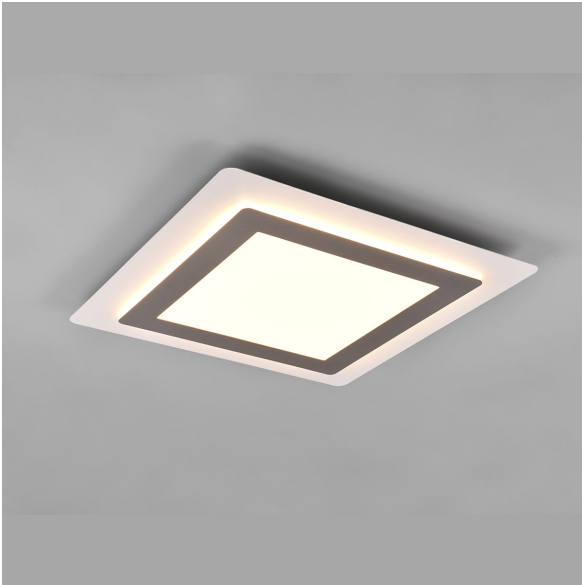

## LED Deckenleuchte, Quadrat, Farbwechsler, Dimmer, Fernbedienung, Nachtlcht, 45 cm x 45 cm

[PRODUKT IM SHOP ANSCHAUEN](#)

Farbe	Nickel, Weiss
Kollektion	Morgan
Material	Metall, Acryl
Stilrichtung	modern, puristisch, schlicht, elegant
Brennstellen	1
Dimmbar	ja
EEF-Klasse	E
Farbwiedergabe	80 CRI
Frequenz	50 Hz
Lebensdauer	20.000 Stunden
Leuchtmittel	LED-Leuchtmittel
Leuchtmittel inklusive?	ja
Leuchtmittel-Technik	LED-Technik
Leuchtmittelfassung	LED
Lichtfarbe	2700 K, 6500 K
Lichtstärke	6000 lm
Schutzart	IP20
Schutzklasse	1
Volt	230 V
Watt	46 W
Zertifikat	CE Zertifikat
Breite	45 cm
Breitenverstellbar	nein
Gewicht	3,07 kg
Höhe	4,2 cm
Höhenverstellbar	nein
Produkttyp	Deckenleuchte
Technologie	LED-Technologie
Tiefe	45 cm
Preis	CHF 179.95