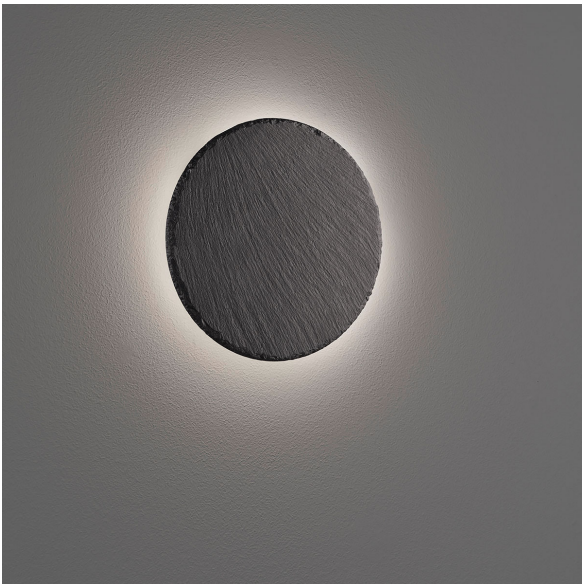

LED Wandleuchte, Schiefer, Switch Dimmer, Indirektes Licht, Rund, 20 cm Ø

[PRODUKT IM SHOP ANSCHAUEN](#)

Farbe	Schwarz
Kollektion	Raven
Material	Schiefer
Stilrichtung	attraktiv, dekorativ, elegant, wohnlich
Brennstellen	1
Dimmbar	ja
EEF-Klasse	F
Farbwiedergabe	80 CRI
Frequenz	50 Hz
Lebensdauer	25.000 Stunden
Leuchtmittel	LED-Leuchtmittel
Leuchtmittel inklusive?	ja
Leuchtmittel-Technik	LED-Technik
Leuchtmittelfassung	LED
Lichtfarbe	3000 K
Lichtstärke	1000 lm
Schutzart	IP20
Schutzklasse	1
Volt	230 V
Watt	9 W
Zertifikat	CE Zertifikat
Auslage	3,6 cm
Breitenverstellbar	nein
Durchmesser	20
Gewicht	0,8 kg
Höhenverstellbar	nein
Produkttyp	Wandleuchte
Technologie	LED-Technologie
Preis	CHF 79.95