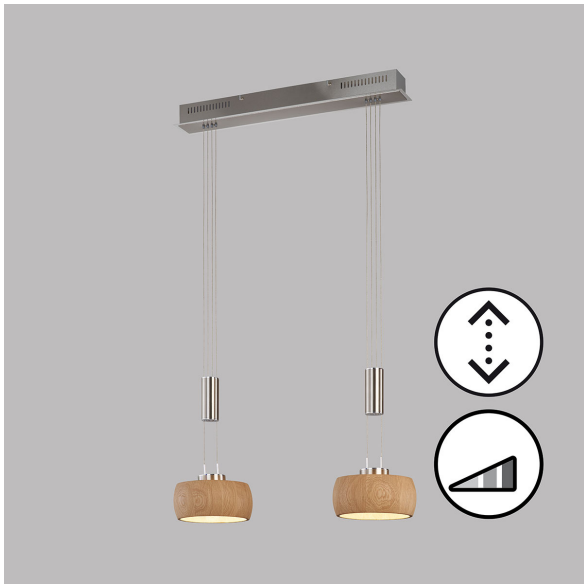

LED Pendelleuchte, Höhe verstellbar, Nachhaltig, Holz, 2 Strahler, 65 cm x 21 cm

[PRODUKT IM SHOP ANSCHAUEN](#)

Farbe	Nickel, Braun
Kollektion	SHINE-WOOD
Material	Metall, Holz
Brennstellen	2
Dimmbar	ja
EEF-Klasse	F
Farbwiedergabe	80 CRI
Frequenz	50 Hz
Lebensdauer	30.000 Stunden
Leuchtmittel	LED-Leuchtmittel
Leuchtmittel inklusive?	ja
Leuchtmittelfassung	LED
Lichtfarbe	2700 K
Lichtstärke	1900 lm
Schutzart	IP20
Schutzklasse	2
Volt	230 V
Watt	9 W
Zertifikat	CE Zertifikat
Breite	21 cm
Breitenverstellbar	nein
Gewicht	4,78 kg
Höhe	100 - 160 cm
Höhenverstellbar	ja
Länge	65 cm
Produkttyp	Pendelleuchte
Preis	CHF 899.95