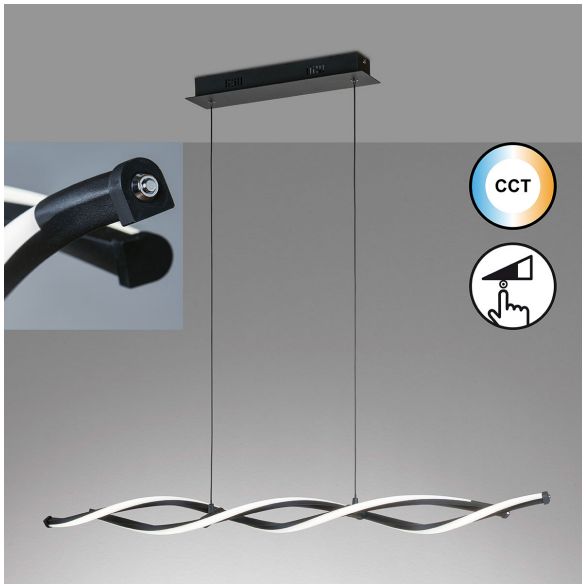

LED Pendelleuchte, Tastdimmer, Spirale, Farbwechsler, 107 cm x 9 cm

[PRODUKT IM SHOP ANSCHAUEN](#)

Farbe	Schwarz, Weiss
Kollektion	
Material	Metall, Acryl
Brennstellen	1
Dimmbar	ja
Farbwiedergabe	80 CRI
Frequenz	50 Hz
Lebensdauer	20.000 Stunden
Leuchtmittel	LED-Leuchtmittel
Leuchtmittel inklusive?	ja
Leuchtmittelfassung	LED
Lichtfarbe	2700 K, 3350 K, 4000 K
Lichtstärke	3600 lm
Schutzart	IP20
Schutzklasse	2
Volt	230 V
Watt	27 W
Zertifikat	CE Zertifikat
Auslage	150 cm
Breite	9 cm
Breitenverstellbar	nein
Gewicht	1,35 kg
Höhenverstellbar	nein
Länge	106,5 cm
Produkttyp	Pendelleuchte
Preis	CHF 229.95