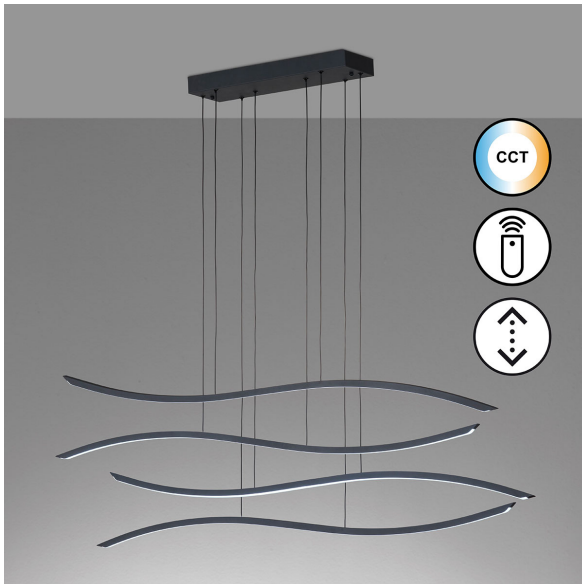

## LED Pendelleuchte, Dimmer, Farbwechsler, Fernbedienung, 9900 LM, 160 cm x 17 cm

[PRODUKT IM SHOP ANSCHAUEN](#)

Farbe	<u>Schwarz</u>
Kollektion	
Material	<u>Metall, Acryl</u>
Brennstellen	1
Dimmbar	<u>Ja</u>
EEF-Klasse	F
Farbwiedergabe	80 CRI
Frequenz	50 Hz
Lebensdauer	20.000 Stunden
Leuchtmittel	LED-Leuchtmittel
Leuchtmittel inklusive?	ja
Leuchtmittelfassung	<u>LED</u>
Lichtfarbe	<u>2700 K, 6500 K</u>
Lichtstärke	<u>9900 lm</u>
Schutzart	<u>IP20</u>
Schutzklasse	2
Volt	230 V
Watt	50 W
Zertifikat	<u>CE Zertifikat</u>
Auslage	160 cm
Breite	17 cm
Breitenverstellbar	nein
Gewicht	2,73 kg
Höhe	<u>160 cm</u>
Höhenverstellbar	ja
Länge	160 cm
Produkttyp	Pendelleuchte
Preis	CHF 159.95