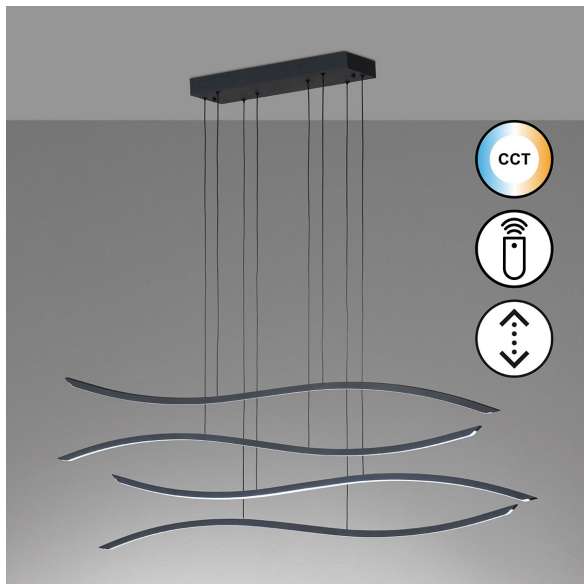

LED Pendelleuchte, Dimmer, Farbwechsler, Fernbedienung, 9900 LM, 160 cm x 17 cm

[PRODUKT IM SHOP ANSCHAUEN](#)

Farbe	Schwarz
Kollektion	Fisk
Material	Metall, Acryl
Brennstellen	1
Dimmbar	ja
EEF-Klasse	F
Farbwiedergabe	80 CRI
Frequenz	50 Hz
Lebensdauer	20.000 Stunden
Leuchtmittel	LED-Leuchtmittel
Leuchtmittel inklusive?	ja
Leuchtmittelfassung	LED
Lichtfarbe	2700 K, 6500 K
Lichtstärke	9900 lm
Schutzart	IP20
Schutzklasse	2
Volt	230 V
Watt	50 W
Zertifikat	CE Zertifikat
Auslage	160 cm
Breite	17 cm
Breitenverstellbar	nein
Gewicht	2,73 kg
Höhe	160 cm
Höhenverstellbar	ja
Länge	160 cm
Produkttyp	Pendelleuchte
Preis	CHF 349.95