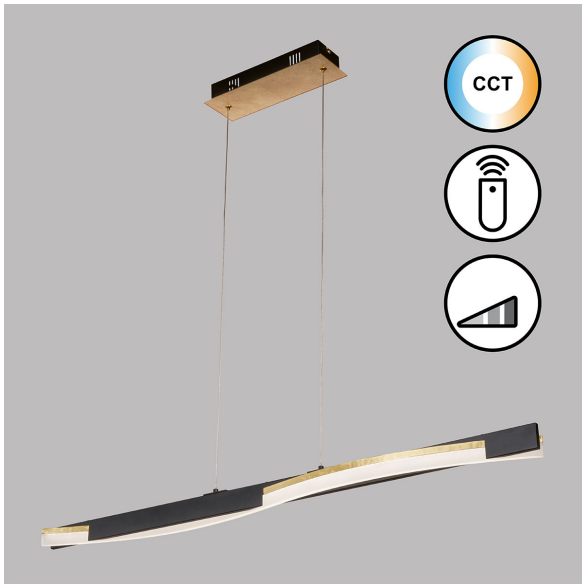

## LED Pendelleuchte, Fernbedienung, Farbwechsler, Dimmer, Höhe anpassbar, 100 cm x 9 cm

[PRODUKT IM SHOP ANSCHAUEN](#)

Farbe	Schwarz, Gold, Weiss
Kollektion	Bridge
Material	Metall, Acryl
Brennstellen	1
Dimmbar	ja
Farbwiedergabe	80 CRI
Frequenz	50 Hz
Lebensdauer	20.000 Stunden
Leuchtmittel	LED-Leuchtmittel
Leuchtmittel inklusive?	ja
Leuchtmittelfassung	LED
Lichtfarbe	2700 K, 6500 K
Lichtstärke	1100 lm
Schutzart	IP20
Schutzklasse	2
Volt	230 V
Watt	18 W
Zertifikat	CE Zertifikat
Auslage	150 cm
Breite	11 cm
Breitenverstellbar	nein
Höhenverstellbar	ja
Länge	100 cm
Produkttyp	Pendelleuchte
Preis	CHF 249.95