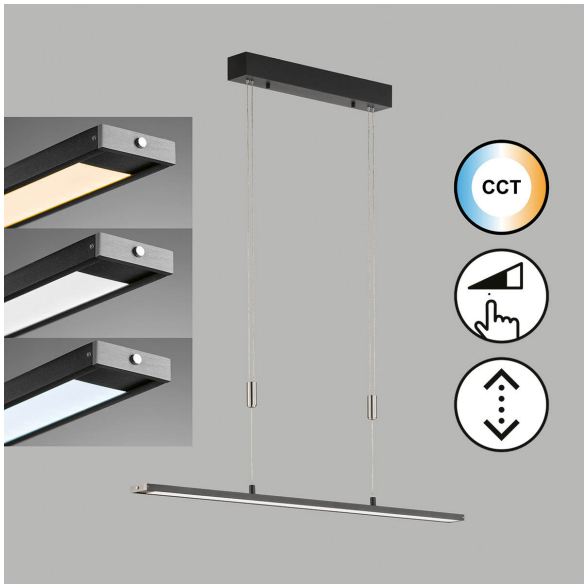

## LED Pendelleuchte, Höhe verstellbar, Dimmer, Farbwechsler, 90 cm x 6 cm

[PRODUKT IM SHOP ANSCHAUEN](#)

Farbe	<a href="#">Weiss</a> , <a href="#">Schwarz</a>
Kollektion	
Material	<a href="#">Metall</a> , <a href="#">Acryl</a>
Brennstellen	1
Dimmbar	<a href="#">Ja</a>
EEF-Klasse	F
Farbwiedergabe	80 CRI
Frequenz	50 Hz
Lebensdauer	20.000 Stunden
Leuchtmittel	LED-Leuchtmittel
Leuchtmittel inklusive?	ja
Leuchtmittelfassung	<a href="#">LED</a>
Lichtfarbe	<a href="#">2700 K</a> , <a href="#">4000 K</a> , <a href="#">3350 K</a>
Lichtstärke	<a href="#">2900 lm</a>
Schutzart	<a href="#">IP20</a>
Schutzklasse	2
Volt	230 V
Watt	24 W
Zertifikat	<a href="#">CE Zertifikat</a>
Breite	6 cm
Breitenverstellbar	nein
Gewicht	1,74 kg
Höhe	95 - 150 cm
Höhenverstellbar	ja
Länge	90 cm
Produkttyp	Pendelleuchte
Preis	CHF 199.95