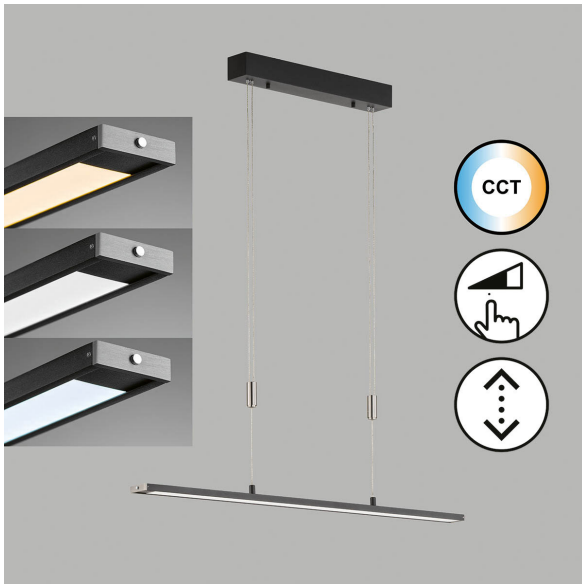

LED Pendelleuchte, Höhe verstellbar, Dimmer, Farbwechsler, 90 cm x 6 cm

[PRODUKT IM SHOP ANSCHAUEN](#)

Farbe	Schwarz, Weiss
Kollektion	Metz TW
Material	Metall, Acryl
Brennstellen	1
Dimmbar	ja
EEF-Klasse	F
Farbwiedergabe	80 CRI
Frequenz	50 Hz
Lebensdauer	20.000 Stunden
Leuchtmittel	LED-Leuchtmittel
Leuchtmittel inklusive?	ja
Leuchtmittelfassung	LED
Lichtfarbe	2700 K, 3350 K, 4000 K
Lichtstärke	2900 lm
Schutzart	IP20
Schutzklasse	2
Volt	230 V
Watt	24 W
Zertifikat	CE Zertifikat
Breite	6 cm
Breitenverstellbar	nein
Gewicht	1,74 kg
Höhe	95 - 150 cm
Höhenverstellbar	ja
Länge	90 cm
Produkttyp	Pendelleuchte
Preis	CHF 399.95