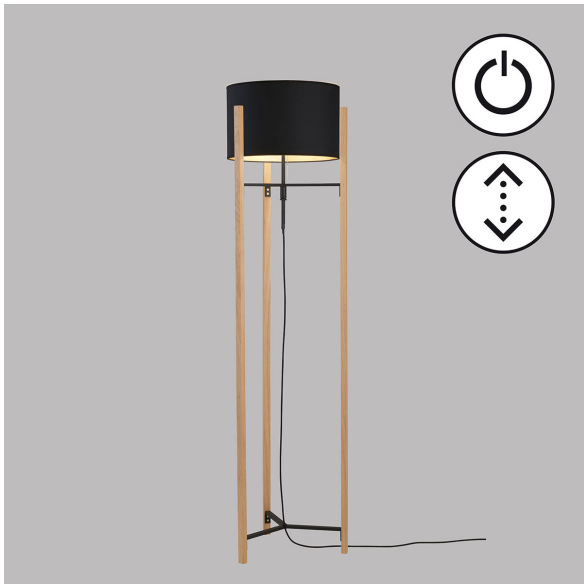

Stehleuchte, Holz, Braun, Schwarz, Zugschalter, Stoffschirm, Höhe verstellbar, 45 cm Ø

[PRODUKT IM SHOP ANSCHAUEN](#)

Farbe	Schwarz, Braun
Kollektion	SHINE-WOOD
Material	Metall, Stoff
Brennstellen	3
Dimmbar	nein
Frequenz	50 Hz
Leuchtmittel inklusive?	nein
Leuchtmittelfassung	E27
Schutzart	IP20
Schutzklasse	2
Volt	230 V
Watt	40 W
Zertifikat	CE Zertifikat
Breitenverstellbar	nein
Durchmesser	45
Gewicht	4,8 kg
Höhe	152 - 160 cm
Höhenverstellbar	nein
Produkttyp	Stehleuchte
Preis	CHF 449.95