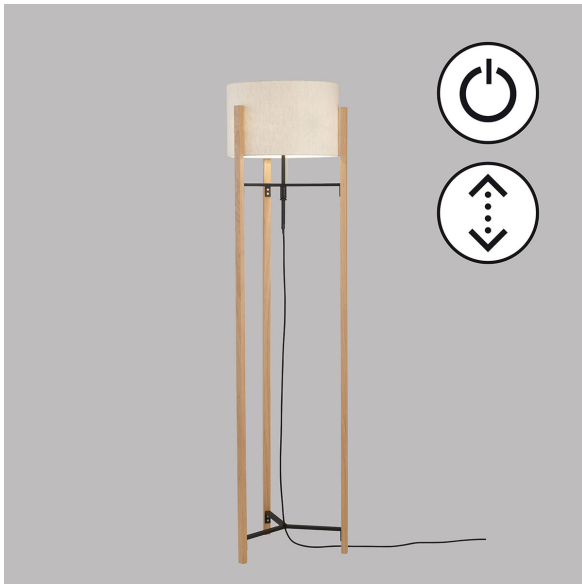

Stehleuchte, Stoffschirm, Beige, Schalter, Holz, Höhe verstellbar, 45 cm Ø

[PRODUKT IM SHOP ANSCHAUEN](#)

Farbe	<u>Schwarz, Beige</u>
Kollektion	<u>SHINE-WOOD</u>
Material	<u>Metall, Holz, Stoff</u>
Brennstellen	3
Dimmbar	<u>nein</u>
Frequenz	50 Hz
Leuchtmittel inklusive?	nein
Leuchtmittelfassung	<u>E27</u>
Schalter	Zugschalter
Schutzart	<u>IP20</u>
Schutzklasse	2
Volt	230 V
Watt	40 W
Zertifikat	<u>CE Zertifikat</u>
Breitenverstellbar	nein
Gewicht	4,8 kg
Höhe	<u>152 - 160 cm</u>
Höhenverstellbar	nein
Produkttyp	Stehleuchte
Preis	CHF 229.95