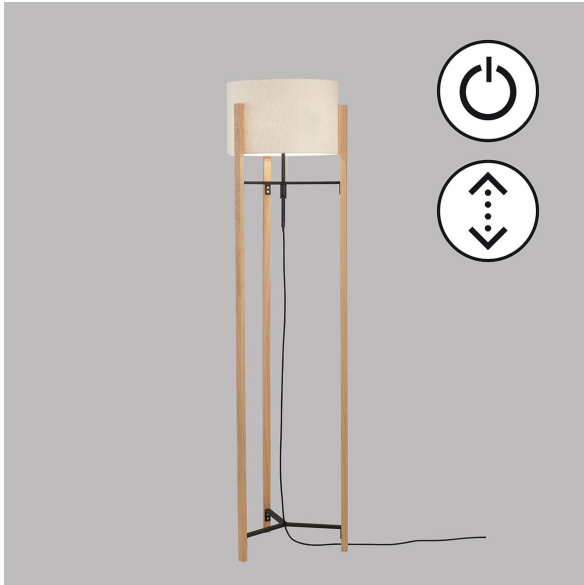

## Stehleuchte, Stoffschirm, Beige, Schalter, Holz, Höhenverstellbar, 45 cm Ø

[PRODUKT IM SHOP ANSCHAUEN](#)

Farbe	Schwarz, Beige
Kollektion	SHINE-WOOD
Material	Metall, Holz, Stoff
Brennstellen	3
Dimmbar	nein
Frequenz	50 Hz
Leuchtmittel inklusive?	nein
Leuchtmittelfassung	E27
Schalter	Zugschalter
Schutzart	IP20
Schutzklasse	2
Volt	230 V
Watt	40 W
Zertifikat	CE Zertifikat
Breitenverstellbar	nein
Gewicht	4,8 kg
Höhe	152 - 160 cm
Höhenverstellbar	nein
Produkttyp	Stehleuchte
Preis	CHF 449.95