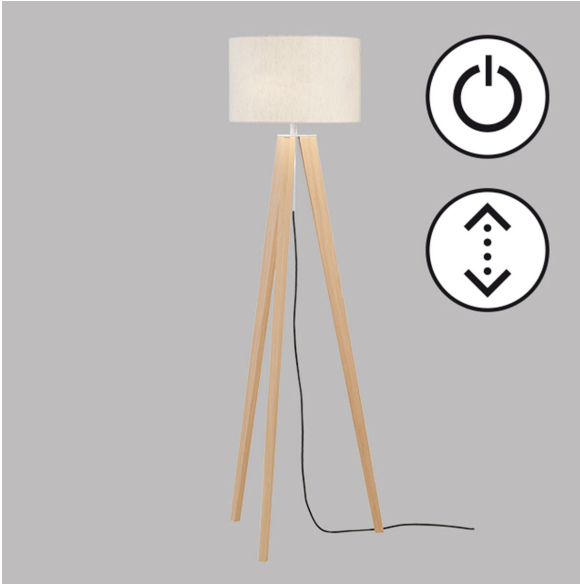

Stehleuchte, Holz, Stoffschirm, Höhe verstellbar, Beige, 54 Ø

[PRODUKT IM SHOP ANSCHAUEN](#)

Farbe	Nickel
Kollektion	SHINE-WOOD
Material	Metall
Brennstellen	3
Dimmbar	nein
Frequenz	50 Hz
Leuchtmittel inklusive?	nein
Leuchtmittelfassung	E27
Schutzart	IP20
Schutzklasse	2
Volt	230 V
Watt	40 W
Zertifikat	CE Zertifikat
Breitenverstellbar	nein
Durchmesser	54
Gewicht	3,56 kg
Höhe	140 - 164 cm
Höhenverstellbar	ja
Produkttyp	Stehleuchte
Preis	CHF 599.95