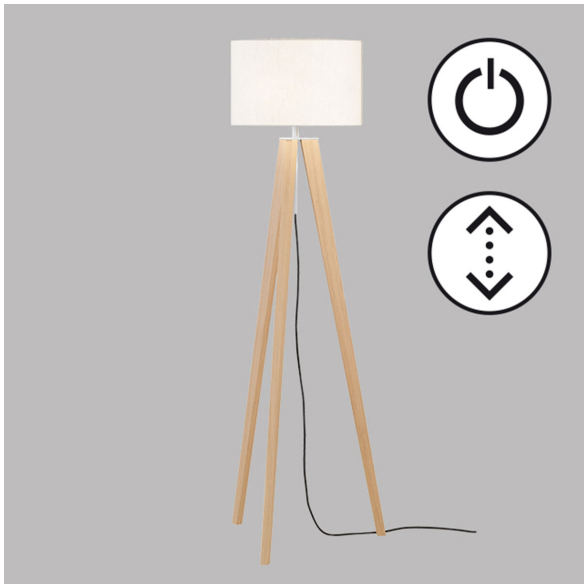

Stehleuchte, Höhe verstellbar, Stoffschirm, Holz, Nickel, Schalter, 54 cm Ø

[PRODUKT IM SHOP ANSCHAUEN](#)

Farbe	Nickel, Braun, Weiss
Kollektion	SHINE-WOOD
Material	Metall, Holz, Stoff
Brennstellen	3
Dimmbar	nein
Frequenz	50 Hz
Leuchtmittel inklusive?	nein
Leuchtmittelfassung	E27
Schutzart	IP20
Schutzklasse	2
Volt	230 V
Watt	40 W
Zertifikat	CE Zertifikat
Breitenverstellbar	nein
Gewicht	3,56 kg
Höhe	164 cm
Höhenverstellbar	ja
Produkttyp	Stehleuchte
Preis	CHF 599.95