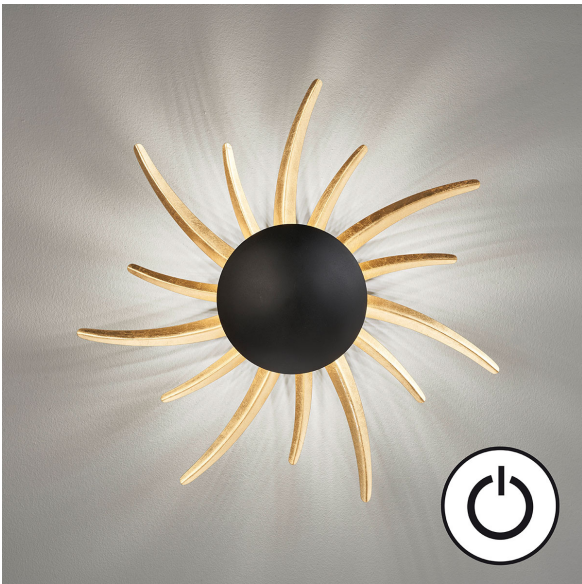

## LED Wandleuchte, Schwarz, Blattgold, Sonne, Schalter, 45 cm Ø

[PRODUKT IM SHOP ANSCHAUEN](#)

Farbe	Schwarz, Gold
Kollektion	Sol
Material	Metall
Brennstellen	1
Dimmbar	nein
Farbwiedergabe	80 CRI
Frequenz	50 Hz
Lebensdauer	20.000 Stunden
Leuchtmittel	LED-Leuchtmittel
Leuchtmittel inklusive?	ja
Leuchtmittelfassung	LED
Lichtfarbe	2700 K
Lichtstärke	1400 lm
Schutzart	IP20
Schutzklasse	2
Volt	230 V
Watt	10 W
Zertifikat	CE Zertifikat
Auslage	10 cm
Breitenverstellbar	nein
Durchmesser	20
Gewicht	1,24 kg
Höhenverstellbar	nein
Produkttyp	Wandleuchte
Preis	CHF 249.95