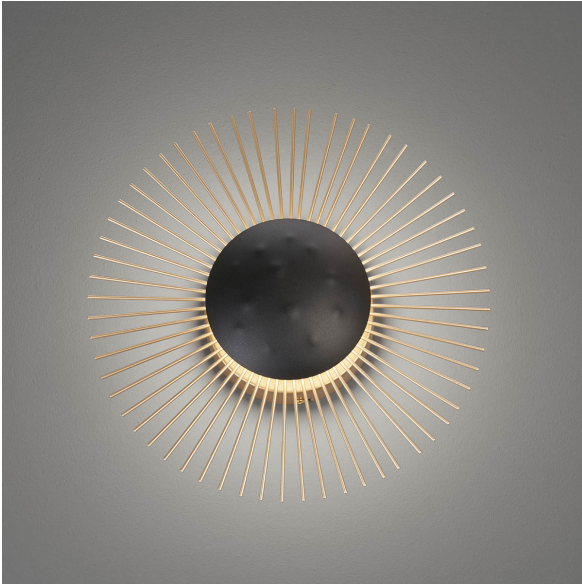

## LED Wandleuchte, Gold, Schwarz, Sonne, Flach, 30 cm Ø

[PRODUKT IM SHOP ANSCHAUEN](#)

Farbe	<a href="#">Schwarz, Gold</a>
Kollektion	
Material	<a href="#">Metall</a>
Brennstellen	1
Dimmbar	<a href="#">Nein</a>
Farbwiedergabe	80 CRI
Frequenz	50 Hz
Lebensdauer	20.000 Stunden
Leuchtmittel	LED Leuchtmittel
Leuchtmittel inklusive?	ja
Leuchtmittelfassung	<a href="#">LED</a>
Lichtfarbe	<a href="#">2700 K</a>
Lichtstärke	<a href="#">890 lm</a>
Schutzart	<a href="#">IP20</a>
Schutzklasse	2
Volt	230 V
Watt	7 W
Zertifikat	<a href="#">CE Zertifikat</a>
Auslage	9 cm
Breitenverstellbar	nein
Durchmesser	<a href="#">35</a>
Gewicht	0,85 kg
Höhenverstellbar	nein
Produkttyp	Wandleuchte
Preis	CHF 49.95