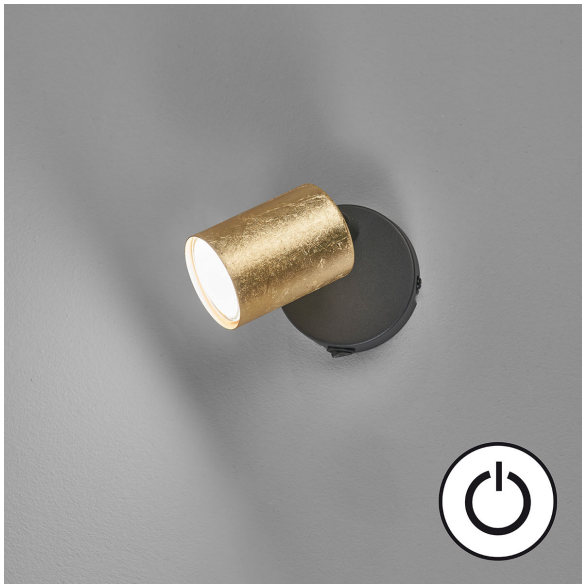

LED Wandleuchte, Goldfarbig, Schwarz, Verstellbar, Schalter, 11 cm x 8 cm

[PRODUKT IM SHOP ANSCHAUEN](#)

Farbe	Schwarz, Gold
Kollektion	Vano
Material	Metall
Brennstellen	1
Dimmbar	nein
EEF-Klasse	G
Farbwiedergabe	80 CRI
Frequenz	50 Hz
Lebensdauer	20.000 Stunden
Leuchtmittel	LED Leuchtmittel
Leuchtmittel inklusive?	ja
Leuchtmittelfassung	LED
Lichtfarbe	3000 K
Lichtstärke	320 lm
Schalter	ja
Schutzart	IP20
Schutzklasse	1
Volt	230 V
Watt	4 W
Zertifikat	CE Zertifikat
Auslage	10 cm
Breite	8 cm
Breitenverstellbar	nein
Durchmesser	35
Gewicht	0,21 kg
Höhe	11 cm
Höhenverstellbar	nein
Produkttyp	Wandleuchte
Preis	CHF 49.95