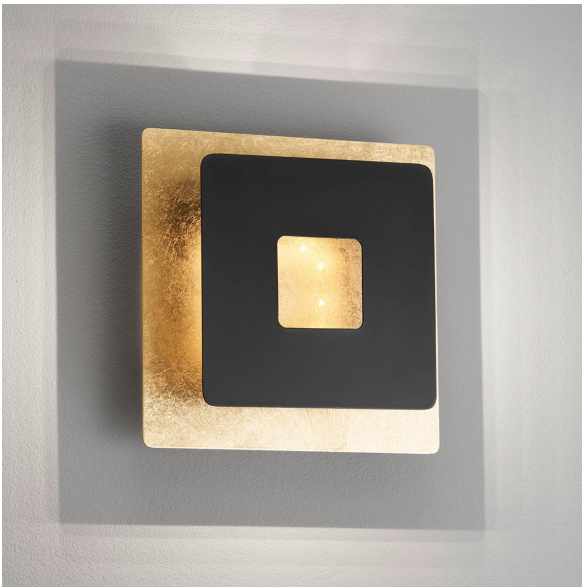

LED Wandleuchte, Quadrat, Schwarz, Blattgold, Indirekt, 18 cm x 18 cm

[PRODUKT IM SHOP ANSCHAUEN](#)

Farbe	Schwarz, Gold
Kollektion	
Material	Metall
Brennstellen	1
Dimmbar	Nein
EEF-Klasse	F
Farbwiedergabe	80 CRI
Frequenz	50 Hz
Lebensdauer	20.000 Stunden
Leuchtmittel	LED Leuchtmittel
Leuchtmittel inklusive?	ja
Leuchtmittelfassung	LED
Lichtfarbe	3000 K
Lichtstärke	840 lm
Schutzart	IP20
Schutzklasse	2
Volt	230 V
Watt	7 W
Zertifikat	CE Zertifikat
Auslage	7,3 cm
Breite	18 cm
Breitenverstellbar	nein
Gewicht	0,57 kg
Höhe	18 cm
Höhenverstellbar	nein
Länge	18 cm
Produkttyp	Wandleuchte
Preis	CHF 59.95