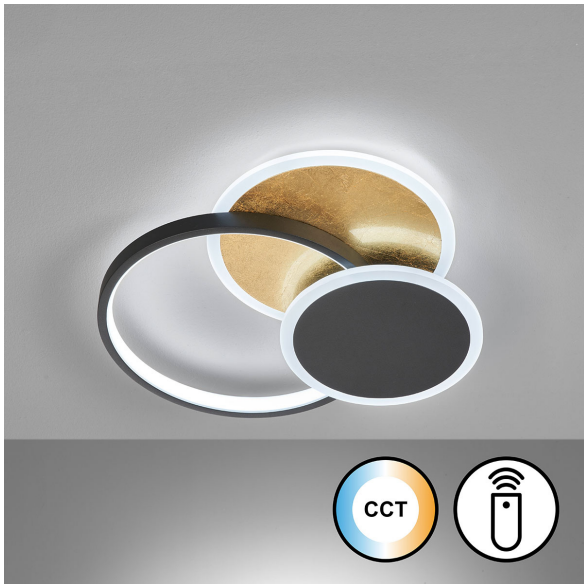

## LED Deckenleuchte, Farbwechsler, Gold, Fernbedienung, Dimmer, 40 cm x 40 cm

[PRODUKT IM SHOP ANSCHAUEN](#)

Farbe	Schwarz, Gold
Kollektion	Tomo
Material	Metall, Kunststoff
Brennstellen	1
Dimmbar	ja
Farbwiedergabe	80 CRI
Frequenz	50 Hz
Lebensdauer	20.000 Stunden
Leuchtmittel	LED Leuchtmittel
Leuchtmittel inklusive?	ja
Leuchtmittelfassung	LED
Lichtfarbe	2700 K, 4000 K
Lichtstärke	3700 lm
Schutzart	IP20
Schutzklasse	2
Volt	230 V
Watt	31 W
Zertifikat	CE Zertifikat
Auslage	7 cm
Breite	39,5 cm
Breitenverstellbar	nein
Gewicht	1,78 kg
Höhe	7 cm
Höhenverstellbar	nein
Länge	40 cm
Produkttyp	Deckenleuchte
Preis	CHF 229.95