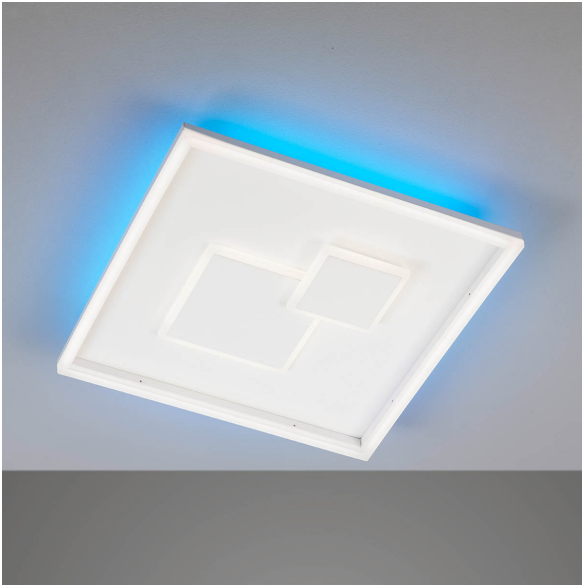

## LED Deckenleuchte, Weiss, RGB Backlight, CCT, Dimmer, Fernbedienung, 40 cm x 40 cm

[PRODUKT IM SHOP ANSCHAUEN](#)

|                         |                  |
|-------------------------|------------------|
| Kollektion              |                  |
| Material                | Metall           |
| Brennstellen            | 1                |
| Dimmbar                 | ja               |
| EEF-Klasse              | F                |
| Farbwiedergabe          | 80 CRI           |
| Frequenz                | 50 Hz            |
| Lebensdauer             | 20.000 Stunden   |
| Leuchtmittel            | LED Leuchtmittel |
| Leuchtmittel inklusive? | ja               |
| Leuchtmittelfassung     | LED              |
| Lichtfarbe              | 2700 K, 6500 K   |
| Lichtstärke             | 3400 lm          |
| Schutzart               | IP20             |
| Schutzklasse            | 2                |
| Volt                    | 230 V            |
| Watt                    | 28 W             |
| Zertifikat              | CE Zertifikat    |
| Auslage                 | 6,5 cm           |
| Breite                  | 40 cm            |
| Breitenverstellbar      | nein             |
| Gewicht                 | 2,9 kg           |
| Höhe                    | 6,5 cm           |
| Höhenverstellbar        | nein             |
| Länge                   | 40 cm            |
| Produkttyp              | Deckenleuchte    |
| Preis                   | CHF 249.95       |