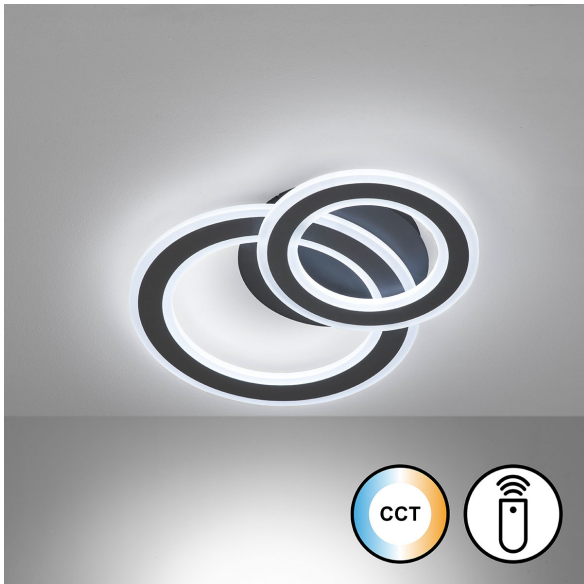

LED Deckenleuchte, Fernbedienung, Weiss, Schwarz, Dimmer, Farbwechsler, 48 cm x 36 cm

[PRODUKT IM SHOP ANSCHAUEN](#)

Farbe	Weiss , Schwarz
Kollektion	
Material	Metall , Kunststoff
Brennstellen	1
Dimmbar	Ja
Farbwiedergabe	80 CRI
Frequenz	60 Hz
Lebensdauer	20.000 Stunden
Leuchtmittel	LED Leuchtmittel
Leuchtmittel inklusive?	ja
Leuchtmittelfassung	LED
Lichtfarbe	2700 K , 6500 K
Lichtstärke	3100 lm
Schutzart	IP20
Schutzklasse	2
Volt	230 V
Watt	20 W
Zertifikat	CE Zertifikat
Auslage	6 cm
Breite	48 cm
Breitenverstellbar	nein
Gewicht	2,15 kg
Höhe	6 cm
Höhenverstellbar	nein
Produkttyp	Deckenleuchte
Tiefe	36 cm
Preis	CHF 99.95