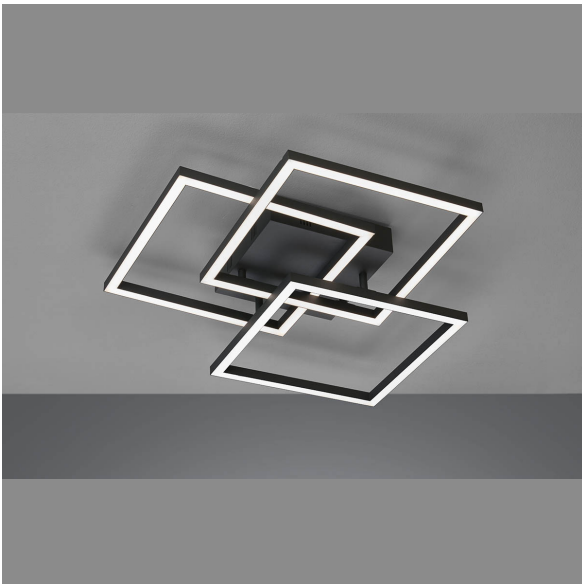

## LED Deckenleuchte, Schwarz, Dimmer, CCT, Fernbedienung, 52 cm x 52 cm

[PRODUKT IM SHOP ANSCHAUEN](#)

Farbe	<a href="#">Weiss, Schwarz</a>
Kollektion	
Material	<a href="#">Metall, Acryl</a>
Brennstellen	1
Dimmbar	<a href="#">Ja</a>
EEF-Klasse	E
Farbwiedergabe	80 CRI
Frequenz	50 Hz
Lebensdauer	20.000 Stunden
Leuchtmittel	LED Leuchtmittel
Leuchtmittel inklusive?	ja
Leuchtmittelfassung	<a href="#">LED</a>
Lichtfarbe	<a href="#">2700 K, 6500 K</a>
Lichtstärke	<a href="#">4700 lm</a>
Schutzart	<a href="#">IP20</a>
Schutzklasse	2
Volt	230 V
Watt	29 W
Zertifikat	<a href="#">CE Zertifikat</a>
Auslage	9,5 cm
Breite	52 cm
Breitenverstellbar	nein
Gewicht	1,5 kg
Höhe	<a href="#">9,5 cm</a>
Höhenverstellbar	nein
Länge	52 cm
Produkttyp	Deckenleuchte
Preis	CHF 129.95