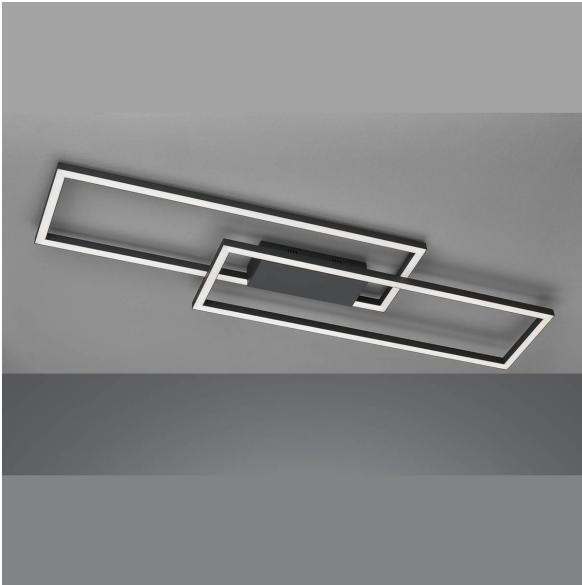

## LED Deckenleuchte, Rechteckig, Fernbedienung, Dimmer, Farbwechsler, 98 cm x 27 cm

[PRODUKT IM SHOP ANSCHAUEN](#)

Farbe	Schwarz, Weiss
Kollektion	Seth
Material	Metall, Acryl
Brennstellen	1
Dimmbar	ja
Farbwiedergabe	80 CRI
Frequenz	50 Hz
Lebensdauer	20.000 Stunden
Leuchtmittel	LED Leuchtmittel
Leuchtmittel inklusive?	ja
Leuchtmittelfassung	LED
Lichtfarbe	2700 K, 6500 K
Lichtstärke	4600 lm
Schutzart	IP20
Schutzklasse	2
Volt	230 V
Watt	28 W
Zertifikat	CE Zertifikat
Auslage	4,5 cm
Breite	27 cm
Breitenverstellbar	nein
Gewicht	1,25 kg
Höhenverstellbar	nein
Länge	98 cm
Produkttyp	Deckenleuchte
Preis	CHF 139.95