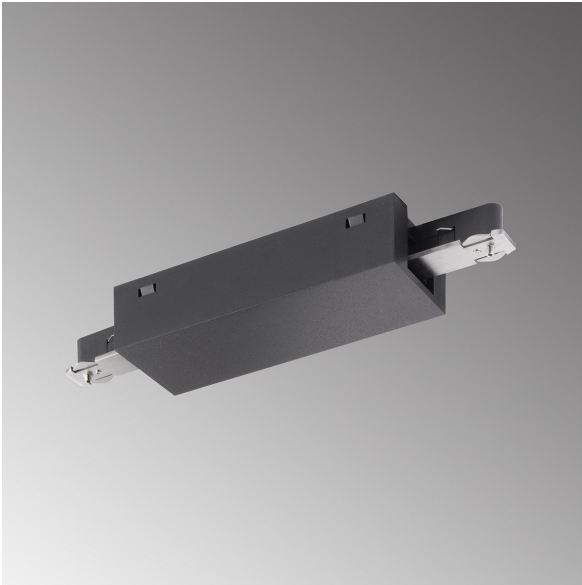

Stromschienen - Mitteleinspeisung, Schwarz, Verbindung, Erweiterung, 12 cm x 4,5 cm

[PRODUKT IM SHOP ANSCHAUEN](#)

Farbe	Schwarz
Kollektion	HV-Track Lina, SCHÖNER WOHNEN
Material	Kunststoff, Metall
Dimmbar	nein
Frequenz	50 Hz
Schutzart	IP20
Schutzklasse	1
Volt	230 V
Watt	500 W
Zertifikat	CE Zertifikat
Auslage	2,5 cm
Breite	4,5 cm
Breitenverstellbar	nein
Gewicht	0,1 kg
Höhenverstellbar	nein
Länge	12 cm
Produkttyp	Stromschienen - Mitteleinspeisung
Preis	CHF 39.95