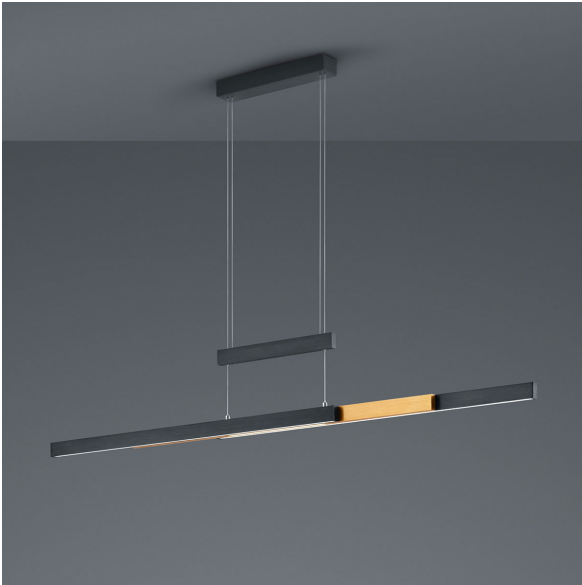

LED Pendelleuchte, Schwarz, Messing, Höhen-, Breitenverstellbar, Dimmer, 150 cm Höhe

[PRODUKT IM SHOP ANSCHAUEN](#)

Brennstellen	1
Dimmbar	ja
Farbwiedergabe	80 CRI
Frequenz	50 Hz
Lebensdauer	30.000 Stunden
Leuchtmittel	LED-Leuchtmittel
Leuchtmittel inklusive?	ja
Schalter	ja
Schutzklasse	2
Volt	230 V
Watt	45 W
Zertifikat	CE Zertifikat
Breite	150 cm
Breitenverstellbar	ja
Gewicht	2,9 kg
Höhe	150 cm
Höhenverstellbar	ja
Produkttyp	Pendelleuchte
Tiefe	6 cm
Preis	CHF 399.95