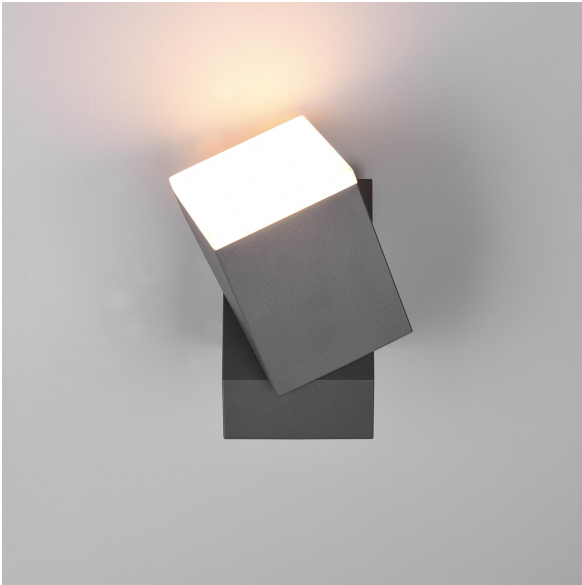

LED Aussen Wandleuchte, Verstellbar, Anthrazit, Weiss, Rechteckig, 16 cm x 9 cm

[PRODUKT IM SHOP ANSCHAUEN](#)

Farbe	Anthrazit, Weiss
Kollektion	Avon
Material	Aluminium
Stilrichtung	modern, minimalistisch, schlicht, zeitlos
Brennstellen	1
Dimmbar	nein
EEF-Klasse	E
Farbwiedergabe	80 CRI
Frequenz	50 Hz
Lebensdauer	30.000 Stunden
Leuchtmittel	LED-Leuchtmittel
Leuchtmittel inklusive?	ja
Leuchtmittel-Technik	LED-Technik
Leuchtmittelfassung	LED
Lichtfarbe	3000 K
Lichtstärke	800 lm
Schutzart	IP54
Schutzklasse	1
Volt	230 V
Watt	7 W
Zertifikat	CE Zertifikat
Auslage	10,6 cm
Breite	9 cm
Breitenverstellbar	ja
Gewicht	1,165 kg
Höhe	16 cm
Höhenverstellbar	nein
Produkttyp	Aussen Wandleuchte
Technologie	LED-Technologie
Preis	CHF 119.95