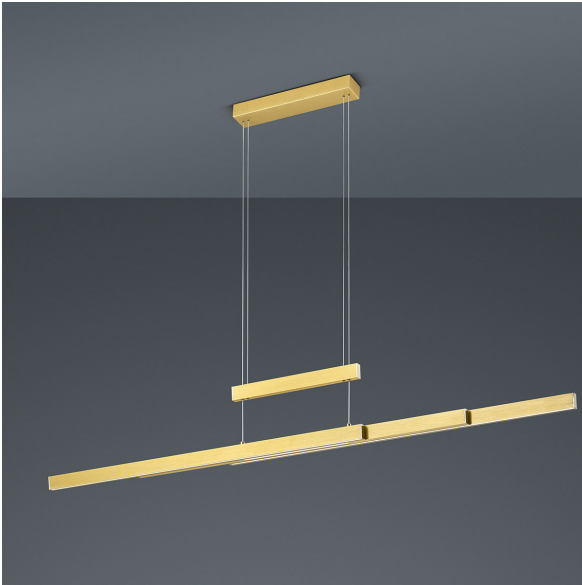

## LED Pendelleuchte, Messing, Höhen-, Breitenverstellbar, Dimmer, 150 cm Höhe

[PRODUKT IM SHOP ANSCHAUEN](#)

Brennstellen	1
Dimmbar	ja
Farbwiedergabe	80 CRI
Frequenz	50 Hz
Lebensdauer	30.000 Stunden
Leuchtmittel	LED-Leuchtmittel
Leuchtmittel inklusive?	ja
Schalter	Ja
Schutzklasse	2
Volt	230 V
Watt	45 W
Zertifikat	CE Zertifikat
Auslage	6 cm
Breite	150 cm
Breitenverstellbar	ja
Gewicht	2,76 kg
Höhe	150 cm
Höhenverstellbar	ja
Produkttyp	Pendelleuchte
Preis	CHF 449.95