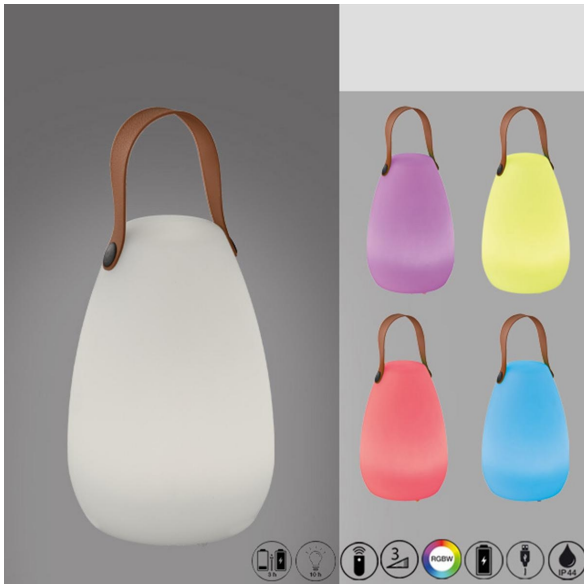

LED Aussen Tischleuchte, RGBW, Akku, Fernbedienung, Dimmer, IP44, 20 cm Höhe

[PRODUKT IM SHOP ANSCHAUEN](#)

| | |
|-------------------------|------------------|
| Farbe | Weiss, Braun |
| Kollektion | Ruby |
| Material | Kunststoff |
| Brennstellen | 1 |
| Dimmbar | ja |
| Farbwiedergabe | 80 CRI |
| Frequenz | 50 Hz |
| Lebensdauer | 20.000 Stunden |
| Leuchtmittel | LED-Leuchtmittel |
| Leuchtmittel inklusive? | ja |
| Leuchtmittel-Technik | LED-Technik |
| Leuchtmittelfassung | LED |
| Lichtfarbe | 3000 K |
| Lichtstärke | 55 lm |
| Schutzart | IP44 |
| Schutzklasse | 3 |
| Volt | 230 V |
| Watt | 0,7 W |
| Zertifikat | CE Zertifikat |
| Breitenverstellbar | nein |
| Durchmesser | 14 |
| Gewicht | 0,46 kg |
| Höhe | 20 cm |
| Höhenverstellbar | nein |
| Produkttyp | Tischleuchte |
| Technologie | LED-Technologie |
| Preis | CHF 69.95 |