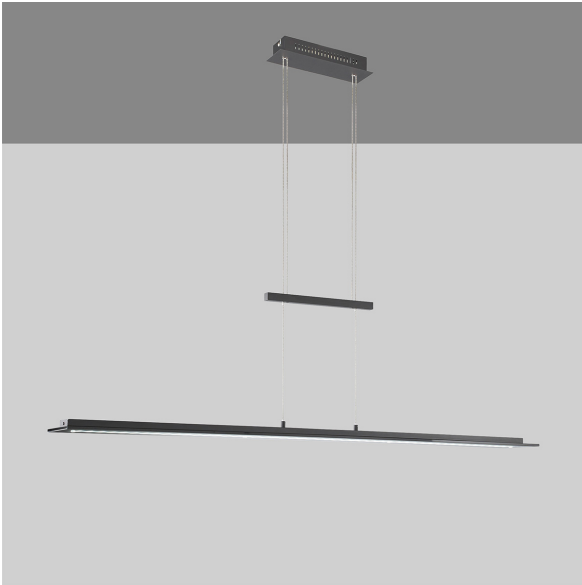

LED Pendelleuchte, Rauchfarbig, Dimmer, Höhe -verstellbar, 145 cm x 16 cm

[PRODUKT IM SHOP ANSCHAUEN](#)

Farbe	Schwarz, Rauchfarbig
Kollektion	
Material	Metall, Glas
Abstrahlwinkel	119 °
Brennstellen	1
Dimmbar	ja
Farbwiedergabe	80 CRI
Frequenz	50 Hz
Lebensdauer	30.000 Stunden
Leuchtmittel	LED-Leuchtmittel
Leuchtmittel inklusive?	ja
Leuchtmittel-Technik	LED-Technik
Leuchtmittelfassung	LED
Lichtfarbe	2700 K, 3350 K, 4000 K
Lichtstärke	3300 lm
Schutzart	IP20
Schutzklasse	2
Volt	230 V
Watt	28 W
Zertifikat	CE Zertifikat
Breite	16 cm
Breitenverstellbar	nein
Gewicht	7,14 kg
Höhenverstellbar	ja
Länge	145 cm
Produkttyp	Pendelleuchte
Technologie	LED-Technologie
Preis	CHF 299.95