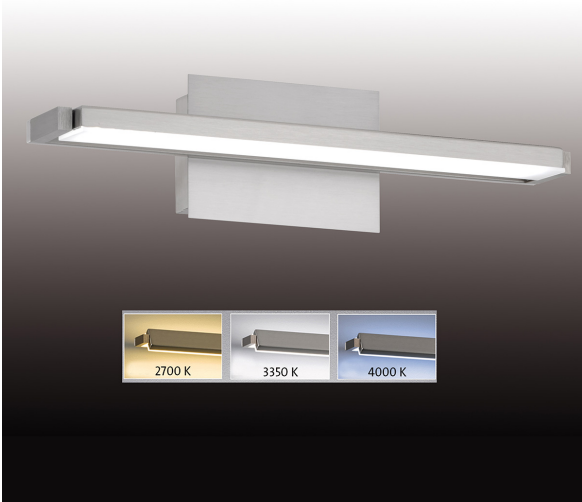

LED Wandleuchte, Rechteckig, Schwenkbar, Touch-Dimmer, 40 cm x 10 cm

[PRODUKT IM SHOP ANSCHAUEN](#)

Farbe	Nickel, Weiss
Kollektion	Pare TW
Material	Metall, Acryl
Abstrahlwinkel	119 °
Brennstellen	1
Dimmbar	ja
EEF-Klasse	F
Farbwiedergabe	80 CRI
Frequenz	50 Hz
Lebensdauer	20.000 Stunden
Leuchtmittel	LED-Leuchtmittel
Leuchtmittel inklusive?	ja
Leuchtmittel-Technik	LED-Technik
Leuchtmittelfassung	LED
Lichtfarbe	2700 K, 3350 K, 4000 K
Lichtstärke	1600 lm
Schutzart	IP20
Schutzklasse	2
Volt	230 V
Watt	14 W
Zertifikat	CE Zertifikat
Auslage	11 cm
Breite	40 cm
Breitenverstellbar	nein
Gewicht	1,40 kg
Höhe	10 cm
Höhenverstellbar	nein
Produkttyp	Wandleuchte
Technologie	LED-Technologie
Preis	CHF 199.95