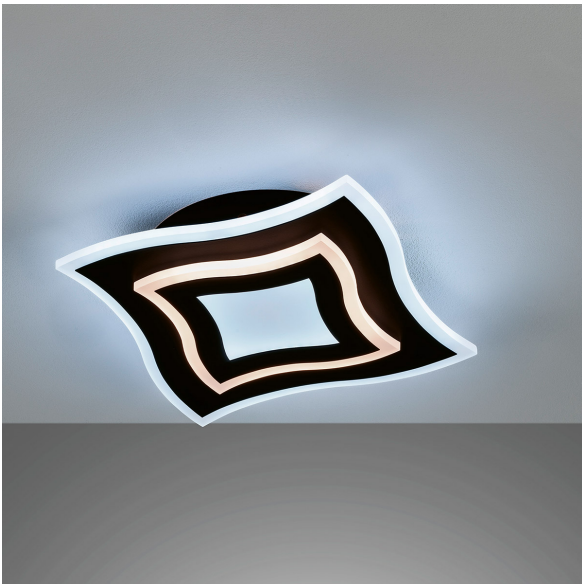

## LED Deckenleuchte, Schwarz, Weiss, Fernbedienung, CCT, 33 cm x 33 cm

[PRODUKT IM SHOP ANSCHAUEN](#)

Farbe	Schwarz, Weiss
Kollektion	Gorden
Material	Metall, Acryl
Abstrahlwinkel	119° °
Brennstellen	1
Dimmbar	nein
EEF-Klasse	F
Farbwiedergabe	80 CRI
Frequenz	50 Hz
Lebensdauer	20.000 Stunden
Leuchtmittel	LED-Leuchtmittel
Leuchtmittel inklusive?	ja
Leuchtmittel-Technik	LED-Technik
Leuchtmittelfassung	LED
Lichtfarbe	2700 K, 6500 K
Lichtstärke	2300 lm
Schutzart	IP20
Schutzklasse	2
Volt	230 V
Watt	29 W
Auslage	6 cm
Breite	33 cm
Breitenverstellbar	nein
Gewicht	1,97 kg
Höhe	6 cm
Höhenverstellbar	nein
Länge	32,5 cm
Produkttyp	Deckenleuchte
Technologie	LED-Technologie
Preis	CHF 229.95