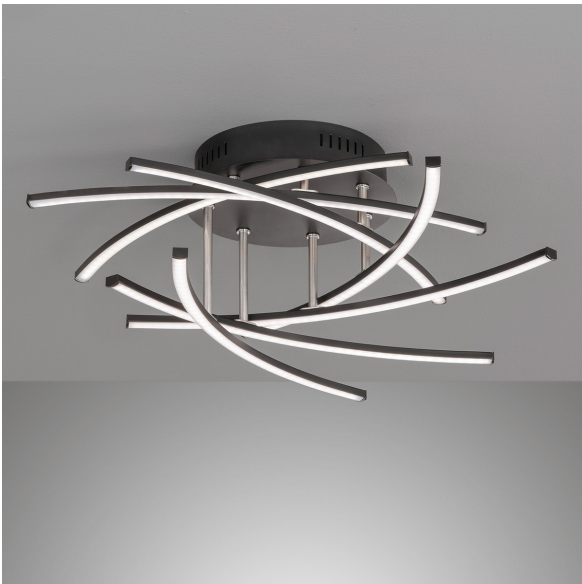

## LED Deckenleuchte, Schwarz, Fernbedienung, Farbwechsler, 55 cm Ø

[PRODUKT IM SHOP ANSCHAUEN](#)

Farbe	Schwarz, Nickel, Weiss
Kollektion	Cross
Material	Metall, Acryl
Abstrahlwinkel	119 °
Brennstellen	7
Dimmbar	nein
EEF-Klasse	F
Farbwiedergabe	80 CRI
Frequenz	50 Hz
Lebensdauer	30.000 Stunden
Leuchtmittel	LED-Leuchtmittel
Leuchtmittel inklusive?	ja
Leuchtmittel-Technik	LED-Technik
Leuchtmittelfassung	LED
Lichtfarbe	2700 K, 4000 K
Lichtstärke	4300 lm
Schutzart	IP20
Schutzklasse	2
Volt	230 V
Watt	4,5 W
Zertifikat	CE Zertifikat
Auslage	18,5 cm
Breitenverstellbar	nein
Durchmesser	55
Gewicht	2,39 kg
Höhe	18,5 cm
Höhenverstellbar	nein
Produkttyp	Deckenleuchte
Technologie	LED-Technologie
Preis	CHF 249.95