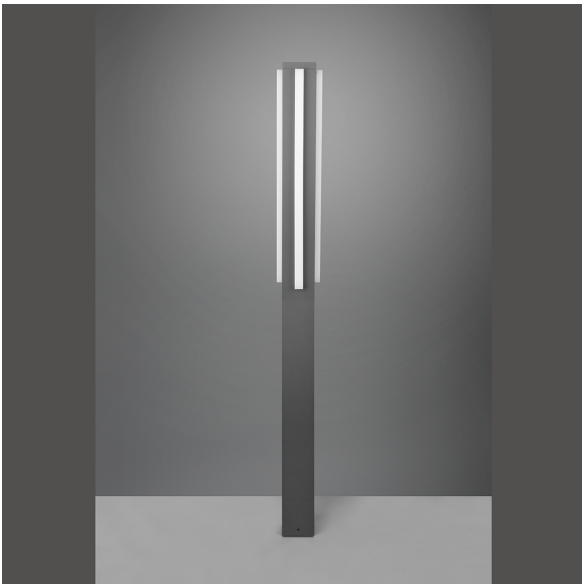

LED Aussen Stehleuchte, Pfostenform, Anthrazit, IP54, 150 cm Höhe

[PRODUKT IM SHOP ANSCHAUEN](#)

Farbe	Anthrazit
Kollektion	
Material	Aluminium
Stilrichtung	modern, elegant, zeitlos, minimalistisch
Brennstellen	1
Dimmbar	Nein
Farbwiedergabe	80 CRI
Frequenz	50 Hz
Lebensdauer	25.000 Stunden
Leuchtmittel	LED-Leuchtmittel
Leuchtmittel inklusive?	ja
Leuchtmittel-Technik	LED-Technik
Leuchtmittelfassung	LED, SMD
Lichtfarbe	3000 K
Lichtstärke	1800 lm
Schutzart	IP54
Schutzklasse	1
Volt	230 V
Watt	16,5 W
Breite	13,6 cm
Breitenverstellbar	nein
Gewicht	6,00 kg
Höhe	15 cm
Höhenverstellbar	nein
Produkttyp	Aussen Stehleuchte
Technologie	LED-Technologie
Tiefe	13,6 cm
Preis	CHF 299.95