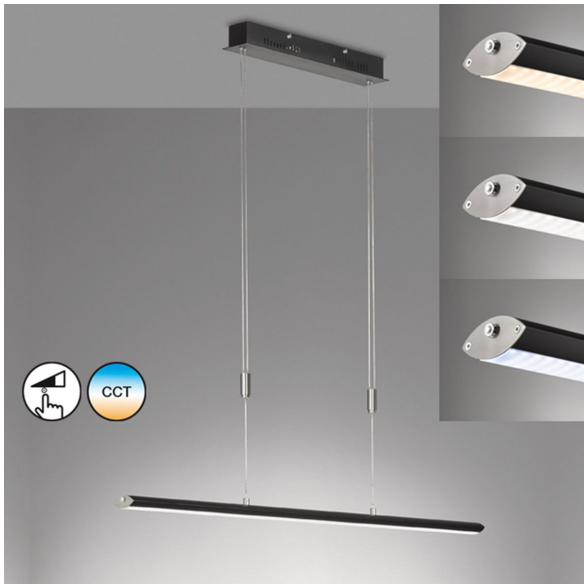

## LED Pendelleuchte, Höhe verstellbar, Schwarz, Tastdimmer, 113 cm Länge

[PRODUKT IM SHOP ANSCHAUEN](#)

Farbe	Schwarz
Material	Metall
Stilrichtung	modern, dekorativ, elegant, minimalistisch, schlicht, zeitlos
Abstrahlwinkel	119 °
Brennstellen	1
Dimmbar	ja
EEF-Klasse	F
Farbwiedergabe	80 CRI
Frequenz	50 Hz
Lebensdauer	30.000 Stunden
Leuchtmittel	LED-Leuchtmittel
Leuchtmittel inklusive?	ja
Leuchtmittel-Technik	LED-Technik
Lichtstärke	4100 lm
Schutzart	IP20
Schutzklasse	2
Volt	230 V
Watt	37 W
Zertifikat	CE Zertifikat
Breite	113 cm
Breitenverstellbar	nein
geeignet für	Pendelbeleuchtung, Innenraumbeleuchtung, Esszimmerbeleuchtung, Küchenbeleuchtung, Bürobeleuchtung, Tresenbeleuchtung, Praxisbeleuchtung, Esstischbeleuchtung, Esszimmertischbeleuchtung, Grossraumbürobeleuchtung, Homeofficebeleuchtung, Küchentischbeleuchtung, Officebeleuchtung, Thekenbeleuchtung, Arbeitsbeleuchtung, Arbeitsflächenbeleuchtung, Arbeitszimmerbeleuchtung, Barbeleuchtung, Cafébeleuchtung, Gastronomiebeleuchtung, Hotelbarbeleuchtung, Innenbeleuchtung, Konferenzraumbeleuchtung, Konferenzsaal-Beleuchtung, Konferenztischbeleuchtung, Saalbeleuchtung, Speisesaalbeleuchtung, Wohnraumbeleuchtung, Eisdielebeleuchtung, Ferienwohnungbeleuchtung, Foyerbeleuchtung, Galeriebeleuchtung, Hotelbeleuchtung
Gewicht	2,52 kg
Höhe	100 - 160 cm
Höhenverstellbar	ja
Länge	113 cm
Produkttyp	Pendelleuchte
Technologie	LED-Technologie
Tiefe	8 cm